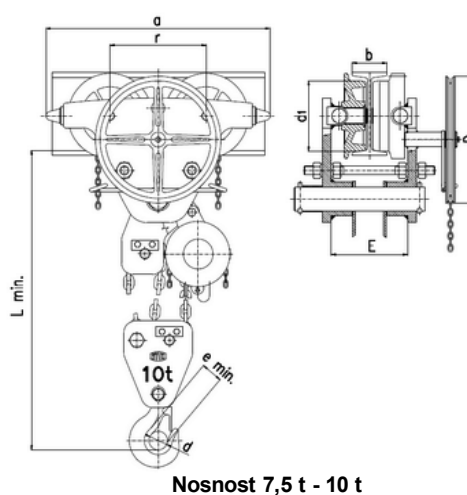

Typ	Nosnost (t)	Počet nosných pramenů	Pro šířku nosníku (mm)	Hmotnost (kg)	Cena při zdvihu 3 m (Kč/ks)	Další metr zdvihu (Kč/m)
Z 220-A / 0,5 t / 3 m	0,5	1	50-113	17,3	9 052,-	519,-
Z 220-B / 0,5 t / 3 m	0,5	1	50-226	20,5	9 352,-	519,-
Z 220-A / 1 t / 3 m	1	1	50-113	22,5	11 518,-	599,-
Z 220-B / 1 t / 3 m	1	1	50-226	24,5	11 830,-	599,-
Z 220-A / 1,6 t / 3 m	1,6	1	58-113	44,7	15 686,-	729,-
Z 220-B / 1,6 t / 3 m	1,6	1	58-226	45,7	16 132,-	729,-
Z 220-A / 3,2 t / 3 m	3,2	1	82-125	72	22 684,-	945,-
Z 220-B / 3,2 t / 3 m	3,2	1	82-226	72,7	23 034,-	945,-
Z 220-A / 5 t / 3 m	5	2	90-137	103,5	29 792,-	1 599,-
Z 220-B / 5 t / 3 m	5	2	90-226	105,5	30 096,-	1 599,-
Z 220 / 7,5 t / 3 m	7,5	2	125-185	207,2	58 996,-	1 599,-
Z 220 / 10 t / 3 m	10	3	125-185	264,5	85 587,-	2 199,-

Typ	Nosnost (t)	Hlavní rozměry (mm)								Nosník (mm)	
		a	d	d1	D	e _{min}	L _{min}	r	E	b	R
Z 220-A	0,5	245	30	55	108	18,5	290	87	89-144	50-113	1000
Z 220-B	0,5	245	30	55	108	18,5	290	87	89-253	50-226	1000
Z 220-A	1	245	36	55	108	23,5	340	87	89-144	50-113	1000
Z 220-B	1	245	36	55	108	23,5	340	87	89-253	50-226	1000
Z 220-A	1,6	350	43	100	230	29,5	457	140	148-172	58-113	1700
Z 220-B	1,6	350	43	100	230	29,5	457	140	148-284	58-226	1700
Z 220-A	3,2	435	50	133	280	35,5	515	170	168-187	82-125	2500
Z 220-B	3,2	435	50	133	280	35,5	515	170	168-288	82-226	2500
Z 220-A	5	505	56	148	345	39,5	660	218	183-214	90-137	2800
Z 220-B	5	505	56	148	345	39,5	660	218	183-304	90-226	2800
Z 220	7,5	685	56	196	345	43	875	300	242-314	125-185	5000
Z 220	10	765	63	228	428	47	920	328	259-327	125-185	9000