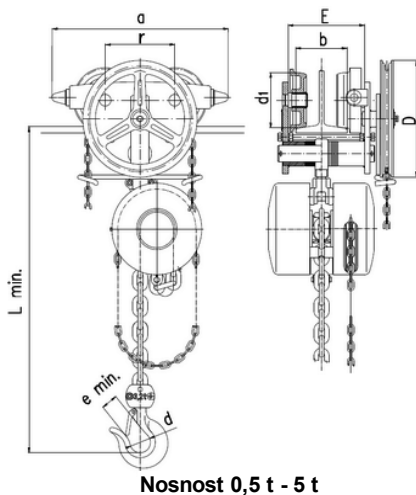

Typ	Nosnost (t)	Počet nosných pramenů	Pro šířku nosníku (mm)	Hmotnost (kg)	Cena při zdvihu 3 m (Kč/ks)	Další metr zdvihu (Kč/m)
Z 220-A / 0,5 t / 3 m	0,5	1	50-113	17,3	9 052,-	519,-
Z 220-B / 0,5 t / 3 m	0,5	1	50-226	20,5	9 352,-	519,-
Z 220-A / 1 t / 3 m	1	1	50-113	22,5	11 518,-	599,-
Z 220-B / 1 t / 3 m	1	1	50-226	24,5	11 830,-	599,-
Z 220-A / 1,6 t / 3 m	1,6	1	58-113	44,7	15 686,-	729,-
Z 220-B / 1,6 t / 3 m	1,6	1	58-226	45,7	16 132,-	729,-
Z 220-A / 3,2 t / 3 m	3,2	1	82-125	72	22 684,-	945,-
Z 220-B / 3,2 t / 3 m	3,2	1	82-226	72,7	23 034,-	945,-
Z 220-A / 5 t / 3 m	5	2	90-137	103,5	29 792,-	1 599,-
Z 220-B / 5 t / 3 m	5	2	90-226	105,5	30 096,-	1 599,-
Z 220 / 7,5 t / 3 m	7,5	2	125-185	207,2	58 996,-	1 599,-
Z 220 / 10 t / 3 m	10	3	125-185	264,5	85 587,-	2 199,-

Typ	Nosnost (t)	Hlavní rozměry (mm)								Nosník (mm)	
		a	d	d1	D	e _{min}	L _{min}	r	E	b	R
Z 220-A	0,5	245	30	55	108	18,5	290	87	89-144	50-113	1000
Z 220-B	0,5	245	30	55	108	18,5	290	87	89-253	50-226	1000
Z 220-A	1	245	36	55	108	23,5	340	87	89-144	50-113	1000
Z 220-B	1	245	36	55	108	23,5	340	87	89-253	50-226	1000
Z 220-A	1,6	350	43	100	230	29,5	457	140	148-172	58-113	1700
Z 220-B	1,6	350	43	100	230	29,5	457	140	148-284	58-226	1700
Z 220-A	3,2	435	50	133	280	35,5	515	170	168-187	82-125	2500
Z 220-B	3,2	435	50	133	280	35,5	515	170	168-288	82-226	2500
Z 220-A	5	505	56	148	345	39,5	660	218	183-214	90-137	2800
Z 220-B	5	505	56	148	345	39,5	660	218	183-304	90-226	2800
Z 220	7,5	685	56	196	345	43	875	300	242-314	125-185	5000
Z 220	10	765	63	228	428	47	920	328	259-327	125-185	9000