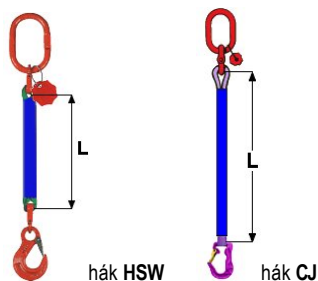

Kombinované úvazky KOV-TEXTIL

Ceník od 1. 12. 2022

1 DP Q/L

1-pramenné kombinované úvazky KOV-TEXTIL z vinutých smyček DP

Označení	Barva smyčky	Nosnost (kg)	Cena za 1 m s hákem HSW (Kč)	Cena za 1 m s hákem CJ (Kč)	Cena za další metr (Kč)
1 DP 010/L	Fialová	1 000	1 662,-	1 972,-	217,-
1 DP 020/L	Zelená	2 000	1 827,-	2 227,-	285,-
1 DP 030/L	Žlutá	3 000	2 412,-	3 202,-	360,-
1 DP 040/L	Šedá	4 000	3 118,-	5 843,-	400,-
1 DP 050/L	Červená	5 000	3 520,-	6 070,-	495,-

2 DP Q/L

2-pramenné kombinované úvazky KOV-TEXTIL z vinutých smyček DP

Označení	Barva smyčky	Nosnost při úhlu (kg)		Cena za 1 m s háky HSW (Kč)	Cena za 1 m s háky CJ (Kč)	Cena za další metr (Kč)
		0° - 45°	45° - 60°			
2 DP 010/L	Fialová	1400	1000	3 143,-	3 763,-	433,-
2 DP 020/L	Zelená	2800	2000	3 528,-	4 328,-	570,-
2 DP 030/L	Žlutá	4200	3000	4 685,-	6 265,-	720,-
2 DP 040/L	Šedá	5600	4000	6 002,-	11 452,-	800,-
2 DP 050/L	Červená	7000	5000	6 805,-	11 905,-	990,-

3 DP Q/L

3-pramenné kombinované úvazky KOV-TEXTIL z vinutých smyček DP

Označení	Barva smyčky	Nosnost při úhlu (kg)		Cena za 1 m s háky HSW (Kč)	Cena za 1 m s háky CJ (Kč)	Cena za další metr (Kč)
		0° - 45°	45° - 60°			
3 DP 010/L	Fialová	2100	1500	4 987,-	5 917,-	650,-
3 DP 020/L	Zelená	4200	3000	5 595,-	6 795,-	855,-
3 DP 030/L	Žlutá	6300	4500	7 387,-	9 757,-	1 080,-
3 DP 040/L	Šedá	8400	6000	9 653,-	17 828,-	1 200,-
3 DP 050/L	Červená	10500	7500	10 858,-	18 508,-	1 485,-

4 DP Q/L

4-pramenné kombinované úvazky KOV-TEXTIL z vinutých smyček DP

Označení	Barva smyčky	Nosnost při úhlu (kg)		Cena za 1 m s háky HSW (Kč)	Cena za 1 m s háky CJ (Kč)	Cena za další metr (Kč)
		0° - 45°	45° - 60°			
4 DP 010/L	Fialová	2100	1500	6 468,-	7 708,-	867,-
4 DP 020/L	Zelená	4200	3000	7 203,-	8 803,-	1 140,-
4 DP 030/L	Žlutá	6300	4500	9 487,-	12 647,-	1 440,-
4 DP 040/L	Šedá	8400	6000	12 287,-	23 187,-	1 600,-
4 DP 050/L	Červená	10500	7500	13 893,-	24 093,-	1 980,-