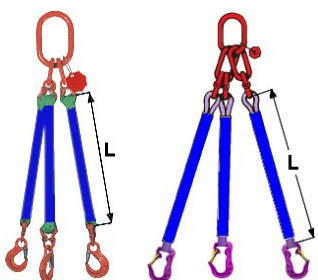

Kombinované úvazky KOV-TEXTIL

Ceník od 1. 12. 2022

1 DP Q/L

1-pramenné kombinované úvazky KOV-TEXTIL z vinutých smyček DP

Označení	Barva smyčky	Nosnost (kg)	Cena za 1 m s hákem HSW (Kč)	Cena za 1 m s hákem CJ (Kč)	Cena za další metr (Kč)
1 DP 010/L	Fialová	1 000	1 662,-	1 972,-	217,-
1 DP 020/L	Zelená	2 000	1 827,-	2 227,-	285,-
1 DP 030/L	Žlutá	3 000	2 412,-	3 202,-	360,-
1 DP 040/L	Šedá	4 000	3 118,-	5 843,-	400,-
1 DP 050/L	Červená	5 000	3 520,-	6 070,-	495,-

2 DP Q/L

2-pramenné kombinované úvazky KOV-TEXTIL z vinutých smyček DP

Označení	Barva smyčky	Nosnost při úhlu (kg)		Cena za 1 m s háky HSW (Kč)	Cena za 1 m s háky CJ (Kč)	Cena za další metr (Kč)
		0° - 45°	45° - 60°			
2 DP 010/L	Fialová	1400	1000	3 143,-	3 763,-	433,-
2 DP 020/L	Zelená	2800	2000	3 528,-	4 328,-	570,-
2 DP 030/L	Žlutá	4200	3000	4 685,-	6 265,-	720,-
2 DP 040/L	Šedá	5600	4000	6 002,-	11 452,-	800,-
2 DP 050/L	Červená	7000	5000	6 805,-	11 905,-	990,-

3 DP Q/L

3-pramenné kombinované úvazky KOV-TEXTIL z vinutých smyček DP

Označení	Barva smyčky	Nosnost při úhlu (kg)		Cena za 1 m s háky HSW (Kč)	Cena za 1 m s háky CJ (Kč)	Cena za další metr (Kč)
		0° - 45°	45° - 60°			
3 DP 010/L	Fialová	2100	1500	4 987,-	5 917,-	650,-
3 DP 020/L	Zelená	4200	3000	5 595,-	6 795,-	855,-
3 DP 030/L	Žlutá	6300	4500	7 387,-	9 757,-	1 080,-
3 DP 040/L	Šedá	8400	6000	9 653,-	17 828,-	1 200,-
3 DP 050/L	Červená	10500	7500	10 858,-	18 508,-	1 485,-

4 DP Q/L

4-pramenné kombinované úvazky KOV-TEXTIL z vinutých smyček DP

Označení	Barva smyčky	Nosnost při úhlu (kg)		Cena za 1 m s háky HSW (Kč)	Cena za 1 m s háky CJ (Kč)	Cena za další metr (Kč)
		0° - 45°	45° - 60°			
4 DP 010/L	Fialová	2100	1500	6 468,-	7 708,-	867,-
4 DP 020/L	Zelená	4200	3000	7 203,-	8 803,-	1 140,-
4 DP 030/L	Žlutá	6300	4500	9 487,-	12 647,-	1 440,-
4 DP 040/L	Šedá	8400	6000	12 287,-	23 187,-	1 600,-
4 DP 050/L	Červená	10500	7500	13 893,-	24 093,-	1 980,-