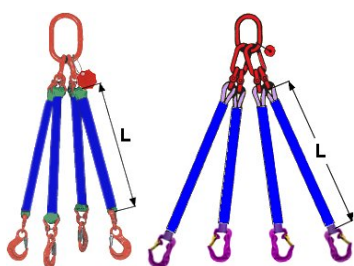

2 DP Q/L

2-pramenné kombinované úvazky KOV-TEXTIL z vinutých smyček DP

Označení	Barva smyčky	Nosnost při úhlu (kg)		Cena za 1 m s háky HSW (Kč)	Cena za 1 m s háky CJ (Kč)	Cena za další metr (Kč)
		0° - 45°	45° - 60°			
2 DP 010/L	Fialová	1400	1000	3 143,-	3 763,-	433,-
2 DP 020/L	Zelená	2800	2000	3 528,-	4 328,-	570,-
2 DP 030/L	Žlutá	4200	3000	4 685,-	6 265,-	720,-
2 DP 040/L	Šedá	5600	4000	6 002,-	11 452,-	800,-
2 DP 050/L	Červená	7000	5000	6 805,-	11 905,-	990,-

3 DP Q/L

3-pramenné kombinované úvazky KOV-TEXTIL z vinutých smyček DP

Označení	Barva smyčky	Nosnost při úhlu (kg)		Cena za 1 m s háky HSW (Kč)	Cena za 1 m s háky CJ (Kč)	Cena za další metr (Kč)
		0° - 45°	45° - 60°			
3 DP 010/L	Fialová	2100	1500	4 987,-	5 917,-	650,-
3 DP 020/L	Zelená	4200	3000	5 595,-	6 795,-	855,-
3 DP 030/L	Žlutá	6300	4500	7 387,-	9 757,-	1 080,-
3 DP 040/L	Šedá	8400	6000	9 653,-	17 828,-	1 200,-
3 DP 050/L	Červená	10500	7500	10 858,-	18 508,-	1 485,-

4 DP Q/L

4-pramenné kombinované úvazky KOV-TEXTIL z vinutých smyček DP

Označení	Barva smyčky	Nosnost při úhlu (kg)		Cena za 1 m s háky HSW (Kč)	Cena za 1 m s háky CJ (Kč)	Cena za další metr (Kč)
		0° - 45°	45° - 60°			
4 DP 010/L	Fialová	2100	1500	6 468,-	7 708,-	867,-
4 DP 020/L	Zelená	4200	3000	7 203,-	8 803,-	1 140,-
4 DP 030/L	Žlutá	6300	4500	9 487,-	12 647,-	1 440,-
4 DP 040/L	Šedá	8400	6000	12 287,-	23 187,-	1 600,-
4 DP 050/L	Červená	10500	7500	13 893,-	24 093,-	1 980,-