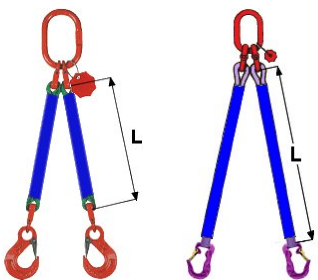

Kombinované úvazky KOV-TEXTIL

Ceník od 1. 12. 2022

1 DP Q/L

1-pramenné kombinované úvazky KOV-TEXTIL z vinutých smyček DP

Označení	Barva smyčky	Nosnost (kg)	Cena za 1 m s hákem HSW (Kč)	Cena za 1 m s hákem CJ (Kč)	Cena za další metr (Kč)
1 DP 010/L	Fialová	1 000	1 662,-	1 972,-	217,-
1 DP 020/L	Zelená	2 000	1 827,-	2 227,-	285,-
1 DP 030/L	Žlutá	3 000	2 412,-	3 202,-	360,-
1 DP 040/L	Šedá	4 000	3 118,-	5 843,-	400,-
1 DP 050/L	Červená	5 000	3 520,-	6 070,-	495,-

2 DP Q/L

2-pramenné kombinované úvazky KOV-TEXTIL z vinutých smyček DP

Označení	Barva smyčky	Nosnost při úhlu (kg)		Cena za 1 m s háky HSW (Kč)	Cena za 1 m s háky CJ (Kč)	Cena za další metr (Kč)
		0° - 45°	45° - 60°			
2 DP 010/L	Fialová	1400	1000	3 143,-	3 763,-	433,-
2 DP 020/L	Zelená	2800	2000	3 528,-	4 328,-	570,-
2 DP 030/L	Žlutá	4200	3000	4 685,-	6 265,-	720,-
2 DP 040/L	Šedá	5600	4000	6 002,-	11 452,-	800,-
2 DP 050/L	Červená	7000	5000	6 805,-	11 905,-	990,-

3 DP Q/L

3-pramenné kombinované úvazky KOV-TEXTIL z vinutých smyček DP

Označení	Barva smyčky	Nosnost při úhlu (kg)		Cena za 1 m s háky HSW (Kč)	Cena za 1 m s háky CJ (Kč)	Cena za další metr (Kč)
		0° - 45°	45° - 60°			
3 DP 010/L	Fialová	2100	1500	4 987,-	5 917,-	650,-
3 DP 020/L	Zelená	4200	3000	5 595,-	6 795,-	855,-
3 DP 030/L	Žlutá	6300	4500	7 387,-	9 757,-	1 080,-
3 DP 040/L	Šedá	8400	6000	9 653,-	17 828,-	1 200,-
3 DP 050/L	Červená	10500	7500	10 858,-	18 508,-	1 485,-

4 DP Q/L

4-pramenné kombinované úvazky KOV-TEXTIL z vinutých smyček DP

Označení	Barva smyčky	Nosnost při úhlu (kg)		Cena za 1 m s háky HSW (Kč)	Cena za 1 m s háky CJ (Kč)	Cena za další metr (Kč)
		0° - 45°	45° - 60°			
4 DP 010/L	Fialová	2100	1500	6 468,-	7 708,-	867,-
4 DP 020/L	Zelená	4200	3000	7 203,-	8 803,-	1 140,-
4 DP 030/L	Žlutá	6300	4500	9 487,-	12 647,-	1 440,-
4 DP 040/L	Šedá	8400	6000	12 287,-	23 187,-	1 600,-
4 DP 050/L	Červená	10500	7500	13 893,-	24 093,-	1 980,-