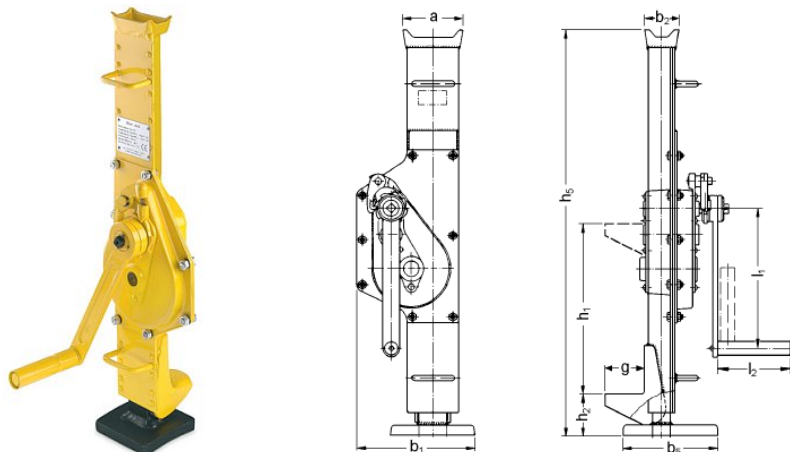

Hřebenové zvedáky Yale SJ

Ceník od 9. 5. 2022

Hřebenové zvedáky Yale SJ

Hřebenové zvedáky s pevnou opěrou Yale SJ, nosnost 1,5 t - 10 t.

Typ	Nosnost (t)	Stavební výška h5 (mm)	Zdvih h1 (mm)	Ovládací síla na klíče (daN)	Hlavní rozměry (mm)								Hmotnost (kg)	Cena (Kč)
					a	b1	b2	b5	g	h2	l1	l2		
SJ 15	1,5	725	360	28	76	164	38	140	60	70	225	113	17	5 130,-
SJ 30	3	735	360	28	83	200	38	140	65	70	249	128	20	6 075,-
SJ 50	5	730	350	28	108	190	52	170	71	80	275	128	27	7 425,-
SJ 100	10	800	410	56	124	252	65	170	86	85	300	250	43	10 665,-