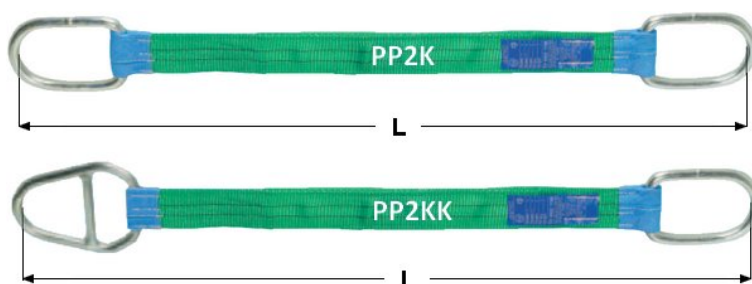

Dvouvrstvé ploché pásy s kovovými oky, typ PP2K/PP2KK
 Ceník od 27. 5. 2022

PP2K (standardní oka)

Označení pásu	Nosnost (kg)	Šíře pásu (mm)	Barva pásu	Cena pásu při délce L (Kč)						Cena za další metr délky L (Kč)	
				1 m	2 m	3 m	4 m	5 m	6 m		8 m
PP2K 010...	1 000	30	Fialová	533,-	588,-	644,-	701,-	756,-	813,-	926,-	77,-
PP2K 020...	2 000	60	Zelená	789,-	894,-	1 002,-	1 114,-	1 222,-	1 333,-	1 552,-	101,-
PP2K 030...	3 000	90	Žlutá		1 368,-	1 533,-	1 702,-	1 867,-	2 036,-	2 370,-	204,-
PP2K 040...	4 000	120	Šedá		2 040,-	2 298,-	2 564,-	2 822,-	3 087,-	3 610,-	274,-
PP2K 050...	5 000	150	Červená		5 369,-	5 674,-	5 986,-	6 291,-	6 601,-	7 221,-	369,-
PP2K 060...	6 000	180	Hnědá		5 976,-	6 420,-	6 875,-	7 318,-	7 773,-	8 672,-	509,-
PP2K 080...	8 000	240	Modrá		8 212,-	8 896,-	9 448,-	9 985,-	10 536,-	11 626,-	610,-
PP2K 100...	10 000	300	Oranžová		12 192,-	12 814,-	13 503,-	14 155,-	14 864,-	16 226,-	754,-

PP2KK (provlékač oka)

Označení pásu	Nosnost (kg)	Šíře pásu (mm)	Barva pásu	Cena pásu při délce L (Kč)						Cena za další metr délky L (Kč)	
				1 m	2 m	3 m	4 m	5 m	6 m		8 m
PP2KK 010...	1 000	30	Fialová	796,-	851,-	906,-	963,-	1 019,-	1 076,-	1 188,-	77,-
PP2KK 020...	2 000	60	Zelená	1 203,-	1 308,-	1 416,-	1 528,-	1 636,-	1 747,-	1 966,-	101,-
PP2KK 030...	3 000	90	Žlutá		2 040,-	2 205,-	2 374,-	2 539,-	2 708,-	3 042,-	204,-
PP2KK 040...	4 000	120	Šedá		3 952,-	4 211,-	4 476,-	4 735,-	4 999,-	5 522,-	274,-
PP2KK 050...	5 000	150	Červená		6 702,-	7 007,-	7 319,-	7 624,-	7 936,-	8 554,-	369,-
PP2KK 060...	6 000	180	Hnědá		7 333,-	7 776,-	8 231,-	8 675,-	9 130,-	10 029,-	509,-
PP2KK 080...	8 000	240	Modrá		10 396,-	11 045,-	11 597,-	12 134,-	12 685,-	13 774,-	610,-
PP2KK 100...	10 000	300	Oranžová		15 179,-	15 684,-	16 372,-	17 045,-	17 733,-	19 095,-	754,-