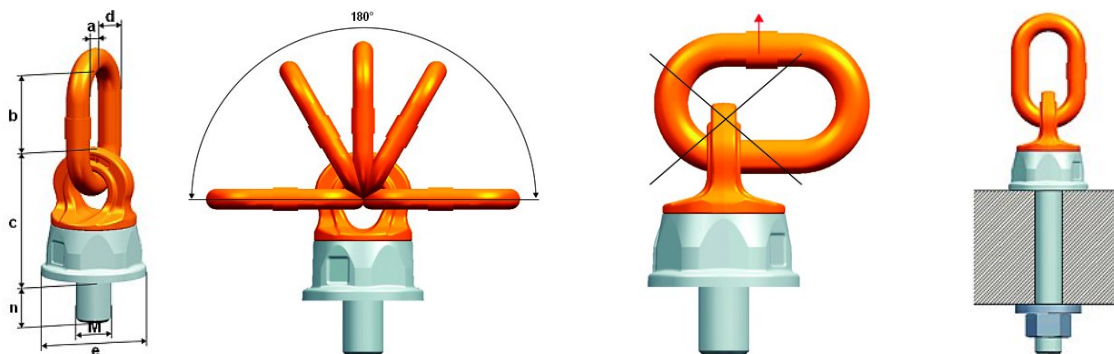

PLDW – šroubovací otočné a sklopné body

Ceník od 1. 12. 2022

Typ	Závit M	Základní nosnost (t)	Rozměry (mm)								Hmotnost (kg)	Cena stand. délka závitů n (Kč)	Cena spec. délka závitů nmax (Kč)
			a	b	c	d	e	n	n _{max}				
PLDW 0,3 M8	M8	0,3	30	38	54	13	38	20	100	34	0,45	1 463,-	2 372,-
PLDW 0,5 M10	M10	0,5	30	38	54	13	38	20	180	34	0,45	1 469,-	2 539,-
PLDW 0,7 M12	M12	0,7	35	48	54	13	38	22	200	34	0,48	1 474,-	2 697,-
PLDW 1 M14	M14	1	35	48	54	13	38	22	200	34	0,49	1 548,-	2 967,-
PLDW 1,5 M16	M16	1,5	35	48	54	13	38	33	250	34	0,51	1 587,-	3 019,-
PLDW 2,5t M20	M20	2,5	35	55	75	16	55	33	250	46	1,10	1 997,-	4 358,-
PLDW 4 M24	M24	4	40	66	82	17	63	40	300	50	1,50	2 707,-	5 723,-
PLDW 6,7 M30	M30	6,7	50	70	92	23	72	40	300	60	2,60	3 520,-	9 206,-
PLDW 8 M36	M36	8	50	91	120	23	92	55	300	75	4,30	5 050,-	10 687,-
PLDW 10 M42	M42	10	65	91	120	27	92	60	300	75	5,10	5 509,-	11 737,-
PLDW 12 M45	M45	12	65	91	120	27	92	68	-	75	5,20	na dotaz	na dotaz
PLDW 12,5 M48	M48	12,5	65	116	120	27	92	68	300	75	5,40	na dotaz	14 268,-
PLDW 24 M56	M56	24	70	105	154	33	110	84	300	95	10,2	14 823,-	30 442,-
PLDW 25 M64	M64	25	70	105	154	33	110	96	300	95	11,0	17 096,-	35 545,-
PLDW 40 M72	M72	40	90	130	213	45	170	110	500	145	29,0	53 845,-	na dotaz
PLDW 45 M80	M80	45	90	130	213	45	170	120	500	145	30,0	58 386,-	na dotaz
PLDW 55 M90	M90	55	90	130	213	45	170	135	500	145	32,0	71 701,-	na dotaz
PLDW 55 M100	M100	55	90	130	213	45	170	150	500	145	35	79 733,-	na dotaz