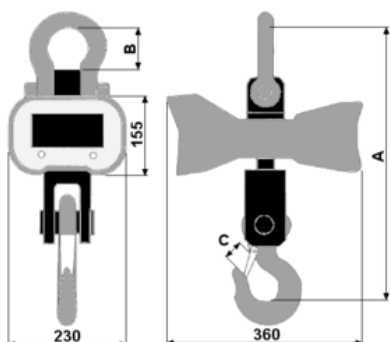

Jeřábové váhy CAS THZ

Ceník od 18.11. 2016

Závěsné jeřábové digitální váhy CAS THZ nacházejí uplatnění všude tam, kde je potřeba vážit břemena do hmotnosti až 10 t ve visu například ve slévárnách, skladech hutního materiálu, stavebnictví a dalších provozech.

Charakteristika:

- n Technologická váha (neověřitelná) - určená pro kontrolní vážení
- n Váživost: 3000, 5000 a 10000 kg
- n Materiál základního těla váhy je slitina železa
- n Tenzometrický snímač je vyroben z ušlechtilé oceli
- n Závěsné oko a otočný hák součástí váhy
- n Bezdrátové dálkové ovládání, dosah 20 m
- n Výborně čitelný LED 5 místný displej s výškou číslic 38 mm
- n Funkce HOLD (zprůměrování hmotnosti při neustálení)
- n Sčítání navážek
- n Přepínání mezi jednotkami hmotnosti kg/lb
- n Zobrazení stavu baterie na displeji
- n Tlačítka: ZERO, TARE, ON/OFF, M+, MR, HOLD, BRUTTO/NETTO
- n Napájení: bezúdržbový akumulátor 6V/10Ah
- n Délka provozu cca 80 hodin
- n Nastavitelný režim spánku (0, 5, 15 nebo 30 min)
- n Pracovní teplota -10°C až +40°C
- n Krytí IP 54

MODEL	Maximální kapacita (t)	Dílek vážení (kg)	A (mm)	B (mm)	C (mm)	Hmotnost (kg)	Cena (Kč)
CAS THZ/3000	3	1	490	72	37	17	12 900,-
CAS THZ/5000	5	2	600	90	44	28	13 900,-
CAS THZ/10000	10	5	710	100	55	48	17 900,-