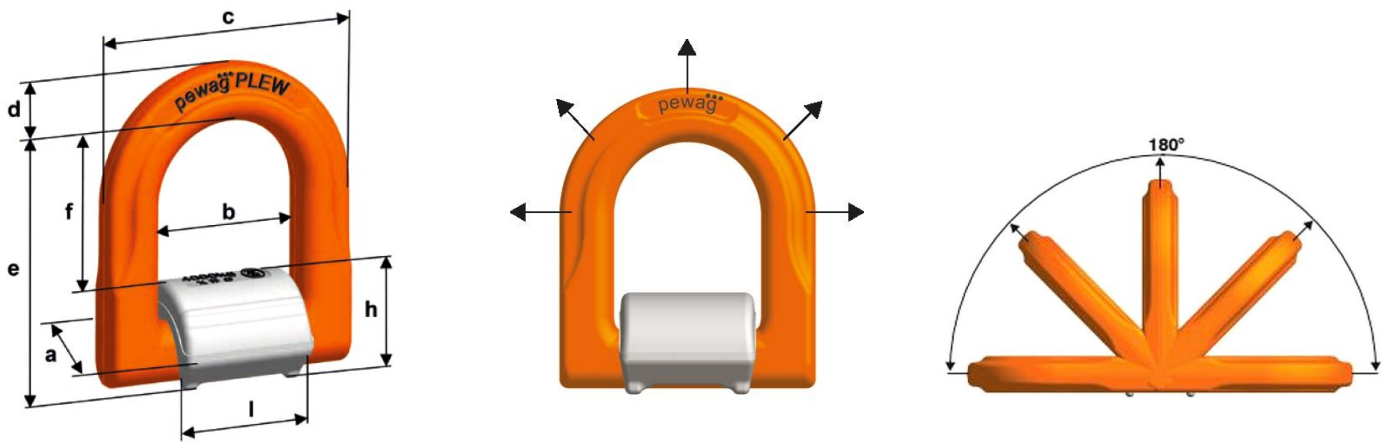

PLEW Eta – navařovací sklopné body

Ceník od 1. 12. 2022

Typ	Nosnost (t)	Rozměry (mm)								Hmotnost (kg)	Cena (Kč)
		a	b	c	d	e	f	h	l		
PLEW 1,5 t	1,5	32	38	65	14	65	40	25	35	0,32	369,-
PLEW 2,5 t	2,5	37	44	75	16	76	47	28	41	0,50	447,-
PLEW 4 t	4	43	48	84	18	83	51	32	45	0,75	540,-
PLEW 6,7 t	6,7	58	60	107	24	108	64	44	56	1,70	878,-
PLEW 10 t	10	69	66	126	27	123	69	54	61	2,80	1 272,-
PLEW 19 t	19	92	95	171	38	168	100	68	89	6,50	3 158,-

TABULKA NOSNOSTÍ

Způsob uvázání										
Počet bodů	1	1	2	2	2	2	2	3 nebo 4	3 nebo 4	3 nebo 4
Úhel sklonu °	0°	90°	0°	90°	0°-45°	45°-60°	nesymetrické	0°-45°	45°-60°	nesymetrické
PLEW 1,5 t	2.500	1.500	5.000	3.000	2.100	1.500	1.500	3.100	2.200	1.500
PLEW 2,5 t	4.000	2.500	8.000	5.000	3.500	2.500	2.500	5.300	3.700	2.500
PLEW 4 t	6.000	4.000	12.000	8.000	5.600	4.000	4.000	8.400	6.000	4.000
PLEW 6,7 t	10.000	6.700	20.000	13.400	9.400	6.700	6.700	14.200	10.000	6.700
PLEW 10 t	15.000	10.000	30.000	20.000	14.100	10.000	10.000	21.200	15.000	10.000
PLEW 19 t	25.000	19.000	50.000	38.000	26.800	19.000	19.000	40.300	28.500	19.000