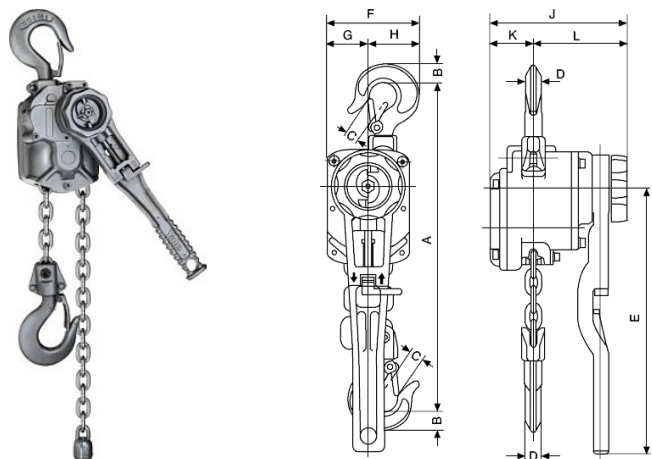

Řehtačkové řetězové zvedáky Yale AL

Ceník od 9. 5. 2022

Řehtačkové řetězové zvedáky Yale AL

Pákové řetězové řehtačkové zvedáky Yale AL s článkovým řetězem, nosnost 750 kg - 3000 kg.

Typ	Nosnost (kg)	Základní zdvih (m)	Počet nosných řetězů	Rozměr řetězu d x t (palec)	Zdvih při jednom otočení pákou (mm)	Potřebná síla při plném zatížení (daN)	Hmotnost při zdvihu 1,5 m (kg)	Cena (Kč)	Cena za další metr zdvihu (Kč)
AL 750	750	1,5	1	6,3×19,1	30	16	6,4	17 253,-	1 004,-
AL 1000	1.000	1,5	1	6,3×19,1	30	22	6,6	19 224,-	1 004,-
AL 1500	1.500	1,5	1	7,1×21,2	16	18	10,0	23 328,-	1 269,-
AL 3000	3.000	1,5	1	10×30,2	14	28	18,0	31 455,-	1 852,-

Typ	Rozměry (mm)										
	A _{min}	B	C	D	E	F	G	H	J	K	L
AL 750	315	20	22	14	300	106	47	59	154	49	105
AL 1000	325	23	23	16	300	109	47	62	154	49	105
AL 1500	380	27	26	20	300	138	60	78	177	74	103
AL 3000	455	36	33	24	400	168	75	93	212	94	118