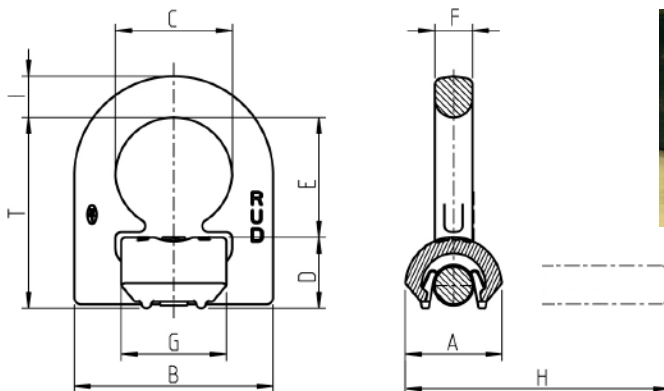

## RUD VLBS – navařovací sklopné body

Ceník od 4. 10. 2022

Typ	Nosnost (t)	Rozměry (mm)										Hmotnost (kg)	Cena (Kč) bez pružiny	Cena (Kč) s pružinou
		A	B	C	D	E	F	G	H	I	T			
VLBS 1,5	1,5	32	66	38	25	40	13,5	33	87	14	65	0,35	654,-	745,-
VLBS 2,5	2,5	36	77	45	27	48	13,5	40	97	16	75	0,5	708,-	795,-
VLBS 4	4	42	87	51	32	52	16,5	46	112	18	84	0,8	795,-	881,-
VLBS 6,7	6,7	61	115	67	44	73	22,5	60	157	24	117	1,9	1 703,-	1 849,-
VLBS 10	10	75	129	67	55	71	26,5	60	173	26,5	126	2,9	2 330,-	2 523,-
VLBS 16	16	95	190	100	69	105	26	90	243	40	174	6,8	5 183,-	5 923,-

### TABULKA NOSNOSTÍ

Způsob uvázání										
Počet bodů	1	1	2	2	2	2	2	3 nebo 4	3 nebo 4	3 nebo 4
Úhel sklonu °	0°	90°	0°	90°	0°-45°	45°-60°	nesymetrické	0°-45°	45°-60°	nesymetrické
VLBS 1,5	1,5t	1,5t	3t	3t	2,1t	1,5t	1,5t	3,15t	2,25t	1,5t
VLBS 2,5	2,5t	2,5t	5t	5t	3,5t	2,5t	2,5t	5,25t	3,75t	2,5t
VLBS 4	4t	4t	8t	8t	5,6t	4t	4t	8,4t	6t	4t
VLBS 6,7	6,7t	6,7t	13,4t	13,4t	9,38t	6,7t	6,7t	14,1t	10,1t	6,7t
VLBS 10	10t	10t	20t	20t	14t	10t	10t	21t	15t	10t
VLBS 16	16t	16t	32t	32t	22,4t	16t	16t	33,6t	24t	16t