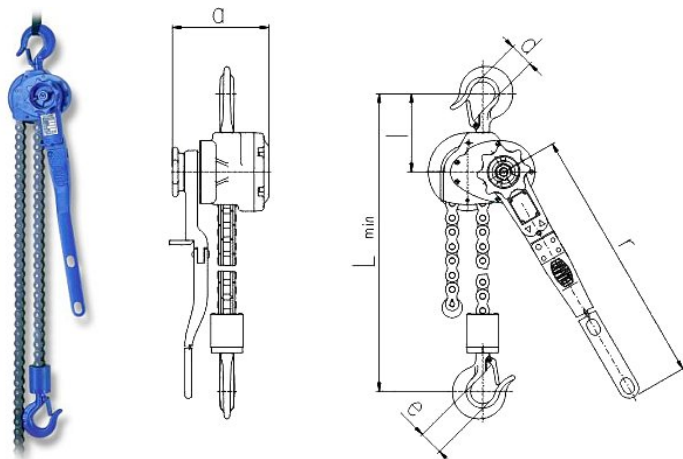

Řehtačkové řetězové zvedáky Brano RZV

Ceník od 16. 1. 2023

Řehtačkové řetězové zvedáky Brano RZV

Pákové řehtačkové řetězové zvedáky Brano RZV s válečkovým řetězem, nosnost 800 kg - 6300 kg.

Typ	Nosnost (t)	Zdvih (m)	Hlavní rozměry (mm)						Hmotnost (kg)	Cena (Kč)	Cena za další metr zdvihu (Kč)
			a	d	e _{min}	l	L _{min}	r			
RZV 0,8	0,8	1,5	145	36	23,5	145	327	560	9,5	4 224,-	349,-
RZV 1,6	1,6	1,5	165	43	29,5	160	395	560	17	6 119,-	549,-
RZV 3,2	3,2	1,5	165	50	35,5	223	500	560	24,5	9 273,-	1 049,-
RZV 5,0	5	1,5	160	56	39,5	213	555	560	41	11 247,-	1 699,-
RZV 6,3	6,3	1,5	160	63	48	260	640	560	46	13 698,-	2 199,-