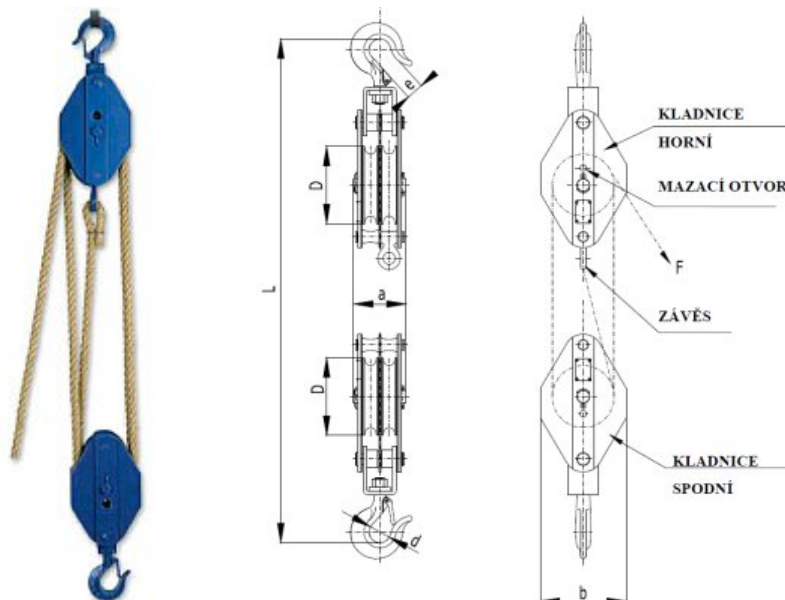

Závěsný obecný kladkostroj BRANO

Ceník od 16.1. 2023

Závěsný obecný kladkostroj BRANO

Závěsné obecné kladkostroje s ručním pohonem, nosnost 300 kg - 6 000 kg.

Typ	Nosnost (t)	Hlavní rozměry (mm)						Technické parametry					Cena* (Kč)
		a	b	d	D	e _{min}	L _{min}	Provedení lana	Počet kladek	Ø lana max.	Ovládací síla F (N)	Hmotnost (kg)	
K 10	0,5	72	145	30	125	18,5	730	textilní	1	25	2660	14	2 099,-
K 11	1	115	145	36	125	23,5	930	textilní	2	25	2760	19	2 899,-
K 11	2	125	200	50	180	35,5	1215	textilní	2	26	5670	30	5 600,-
K 12	0,3	75	65	30	60	18,5	570	textilní	3	10	575	3,5	1 929,-
K 15	1	80	200	36	180	23,5	1175	ocelové	1	12,5	5620	20	4 995,-
K 15	2	100	250	50	230	35,5	1215	ocelové	1	12,5	11260	43	7 699,-
K 15	4	115	300	56	280	39,5	1410	ocelové	1	20	22400	54	10 199,-
K 15	6	145	350	63	325	50	1770	ocelové	1	20	33730	104	16 995,-