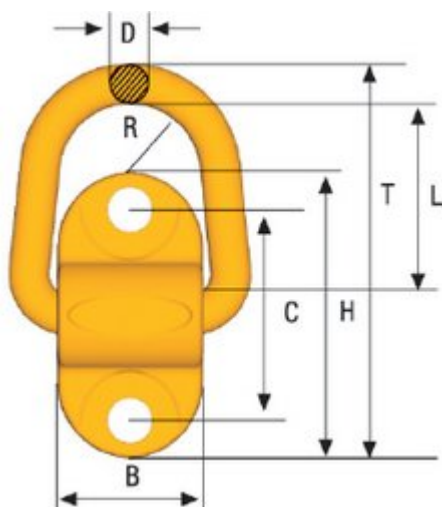

SLP – šroubovací jednokozlíkové sklopné body

Ceník od 16.8. 2016

Typ	Závít M	Základní nosnost (t)	Rozměry (mm)								Hmotnost (kg)	Cena (Kč)
			B	C	D	H	L	M	T	R		
SLP-1	M14	1	50	72	14	98	55	14	139	24	0,85	964,-
SLP-3	M16	3	58	84	17	114	58	16	152	29	1,31	1 269,-
SLP-5	M20	5	64	116	22	160	74	20	203	33	2,78	2 225,-

TABULKA NOSNOSTÍ

Počet bodů	1	1	2	2	2	2	3 nebo 4	3 nebo 4			
Úhel sklonu °	0°	90°	0°	90°	0°- 45°	45°- 60°	nesym.	0°- 45° 45°- 60° nesym.			
	Nosnost (t)										
SLP 1	1	1	2	2	1,4	1	1	2,1	1,5	1	
SLP 3	3	3	6	6	4,2	3	3	6,3	4,5	3	
SLP 5	5	5	10	10	7	5	5	10,5	7,5	5	