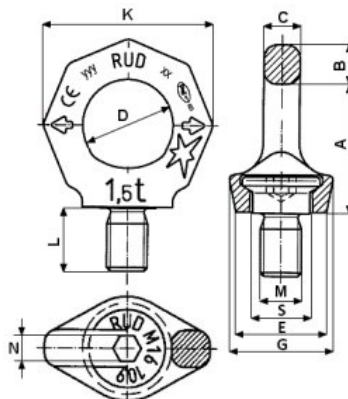

VRS/VRS-F – šroubovací otočné body

Ceník od 4. 10. 2022

VRS-F
s montážním klíčem

VRS
bez montážního klíče

Možné zatížení

Typ	Rozměry závitu		Rozměry v mm					Cena (Kč)	
	Velikost x stoupání	Délka L (mm)	A	B	C	D	K	VRS (bez klíče)	VRS-F (s klíčem)
VRS-F M6	M6 x 1,0	9	27	9	7	20	37	1 038,-	1 129,-
VRS-F M8	M8 x 1,25	12	34	11	8,5	25	47	947,-	1 065,-
VRS-F M10	M10 x 1,5	15	34	11	8,5	25	47	947,-	1 065,-
VRS-F M12	M12 x 1,75	18	42	13	10	30	56	1 049,-	1 195,-
VRS-F M14	M14 x 2,0	18	42	13	10	30	56	na poptávku	na poptávku
VRS-F M16	M16 x 2,0	24	49	15	14	35	65	1 242,-	1 399,-
VRS-F M18	M18 x 2,5	24	49	15	15	35	65	na poptávku	na poptávku
VRS-F M20	M20 x 2,5	30	57	17	16	40	75	1 633,-	1 821,-
VRS-F M22	M22 x 2,5	30	57	17	16	40	75	na poptávku	na poptávku
VRS-F M24	M24 x 3,0	36	69	21	19	48	90	2 275,-	2 487,-
VRS-F M27	M27 x 3,0	36	70	21	19	48	90	na poptávku	na poptávku
VRS-F M30	M30 x 3,5	45	86	26	24	60	112	3 243,-	3 529,-
VRS-F M33	M33 x 3,5	45	86	36	24	60	112	na poptávku	na poptávku
VRS-F M36	M36 x 4,0	54	103	32	29	72	135	5 339,-	5 670,-
VRS-F M42	M42 x 4,5	63	120	38	34	82	158	7 378,-	7 912,-
VRS-F M48	M48 x 5,0	72	137	43	38	94	180	9 291,-	9 838,-

Na vyžádání jsou provedeny s variabilní délkou závitu (pro velikost M10 - M30) nebo s jiným stoupáním závitu.

Ceny bez DPH.