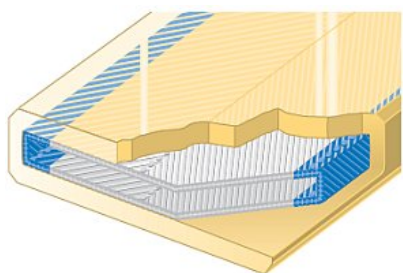

Polyuretanové ochranné návleky Secutex pro textilní úvazky

Ceník od 16. 5. 2022

Secutex SF-2 oboustranné PU návleky