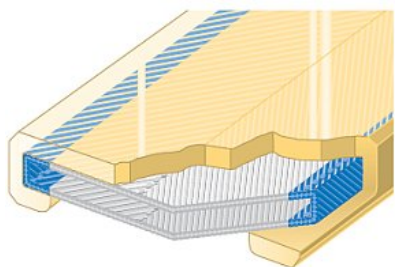

#### Úprava povrchu A

PU návlek je vyztužen kovovými destičkami, které odstraňují riziko průniku ostrých hran do nosného vlákna.