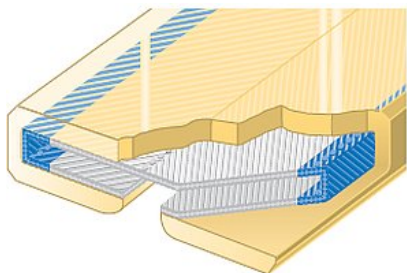

Polyuretanové ochranné návleky Secutex pro textilní úvazky

Ceník od 16. 5. 2022

Secutex SC

jednostranné dělené PU návleky