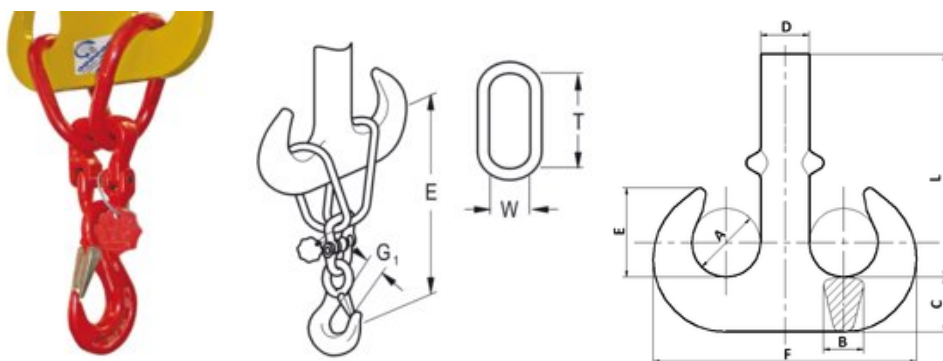

Redukční závěsy

Ceník od 1. 12. 2022

RD1 – redukční závěsy pro jednoduché jeřábové háky DIN 15401

| Typ | Nosnost (kg) | Složení dílů | Hák DIN 15401 | Rozměry (mm) | | | | Hmotnost (kg) | Cena (Kč) |
|---------|--------------|-----------------------------|---------------|--------------|----|-----|-----|---------------|-----------|
| | | | | E | G1 | T | W | | |
| RD1-4 | 4000 | VSAW-1-16 + CW16 + HSW10 | 50 | 734 | 31 | 500 | 250 | 11,8 | 10 933,- |
| RD1-6,7 | 6700 | VSAW-1-16 + CW16 + HSW13 | 50 | 767 | 39 | 500 | 250 | 12,9 | 11 378,- |
| RD1-10 | 10000 | VSAW-1-16 + CW16 + HSW16 | 50 | 786 | 45 | 500 | 250 | 14,2 | 12 146,- |
| RD1-16 | 16000 | VSAW-1-22 + CW22 + HSW19/20 | 50 | 866 | 53 | 500 | 250 | 27,8 | 22 838,- |
| RD1-19 | 19000 | VSAW-1-22 + CW22 + HSW22 | 50 | 886 | 62 | 500 | 250 | 30 | 24 296,- |

Redukční závěsy RD1 jiných velikostí jsou na vyžádání. Do poptávky prosím uveďte rozměry Vašeho jednoduchého jeřábového háku dle parametrů na obrázku výše.

RD2 – redukční závěsy pro dvojité jeřábové háky DIN 15402

| Typ | Nosnost (kg) | Složení dílů | Hák DIN 15402 | Rozměry (mm) | | | | Hmotnost (kg/ks) | Cena (Kč) |
|---------|--------------|--------------------------|---------------|--------------|----|-----|-----|------------------|-----------|
| | | | | E | G1 | T | W | | |
| RD2-2,5 | 2500 | 2x AW13 + CARW8 + HSW7/8 | 1,6 | 279 | 26 | 110 | 60 | 1,75 | 1 505,- |
| RD2-4 | 4000 | 2x AW16 + CARW10 + HSW10 | 1,6 | 314 | 31 | 110 | 60 | 2,87 | 1 969,- |
| RD2-6,7 | 6700 | 2x AW18 + CARW13 + HSW13 | 2,5 | 386 | 39 | 135 | 75 | 5,11 | 2 909,- |
| RD2-10 | 10000 | 2x AW22 + CARW16 + HSW16 | 4 | 449 | 45 | 160 | 90 | 8,71 | 5 090,- |
| RD2-19 | 19000 | 2x AW32 + CARW22 + HSW22 | 6 | 615 | 62 | 200 | 110 | 23,84 | 12 166,- |

Redukční závěsy RD2 jiných velikostí jsou na vyžádání. Do poptávky prosím uveďte rozměry Vašeho dvojitého jeřábového háku dle parametrů na obrázku výše.

Ceny bez DPH.