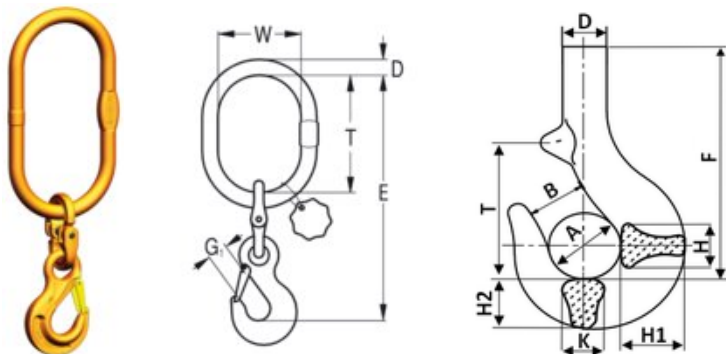

Redukční závěsy

Ceník od 1. 12. 2022

RD1 – redukční závěsy pro jednoduché jeřábové háky DIN 15401

| Typ | Nosnost (kg) | Složení dílů | Hák DIN 15401 | Rozměry (mm) | | | | Hmotnost (kg) | Cena (Kč) |
|---------|--------------|-----------------------------|---------------|--------------|----|-----|-----|---------------|-----------|
| | | | | E | G1 | T | W | | |
| RD1-4 | 4000 | VSAW-1-16 + CW16 + HSW10 | 50 | 734 | 31 | 500 | 250 | 11,8 | 10 933,- |
| RD1-6,7 | 6700 | VSAW-1-16 + CW16 + HSW13 | 50 | 767 | 39 | 500 | 250 | 12,9 | 11 378,- |
| RD1-10 | 10000 | VSAW-1-16 + CW16 + HSW16 | 50 | 786 | 45 | 500 | 250 | 14,2 | 12 146,- |
| RD1-16 | 16000 | VSAW-1-22 + CW22 + HSW19/20 | 50 | 866 | 53 | 500 | 250 | 27,8 | 22 838,- |
| RD1-19 | 19000 | VSAW-1-22 + CW22 + HSW22 | 50 | 886 | 62 | 500 | 250 | 30 | 24 296,- |

Redukční závěsy RD1 jiných velikostí jsou na vyžádání. Do poptávky prosím uveďte rozměry Vašeho jednoduchého jeřábového háku dle parametrů na obrázku výše.

RD2 – redukční závěsy pro dvojité jeřábové háky DIN 15402

| Typ | Nosnost (kg) | Složení dílů | Hák DIN 15402 | Rozměry (mm) | | | | Hmotnost (kg/ks) | Cena (Kč) |
|---------|--------------|--------------------------|---------------|--------------|----|-----|-----|------------------|-----------|
| | | | | E | G1 | T | W | | |
| RD2-2,5 | 2500 | 2x AW13 + CARW8 + HSW7/8 | 1,6 | 279 | 26 | 110 | 60 | 1,75 | 1 505,- |
| RD2-4 | 4000 | 2x AW16 + CARW10 + HSW10 | 1,6 | 314 | 31 | 110 | 60 | 2,87 | 1 969,- |
| RD2-6,7 | 6700 | 2x AW18 + CARW13 + HSW13 | 2,5 | 386 | 39 | 135 | 75 | 5,11 | 2 909,- |
| RD2-10 | 10000 | 2x AW22 + CARW16 + HSW16 | 4 | 449 | 45 | 160 | 90 | 8,71 | 5 090,- |
| RD2-19 | 19000 | 2x AW32 + CARW22 + HSW22 | 6 | 615 | 62 | 200 | 110 | 23,84 | 12 166,- |

Redukční závěsy RD2 jiných velikostí jsou na vyžádání. Do poptávky prosím uveďte rozměry Vašeho dvojitého jeřábového háku dle parametrů na obrázku výše.

Ceny bez DPH.