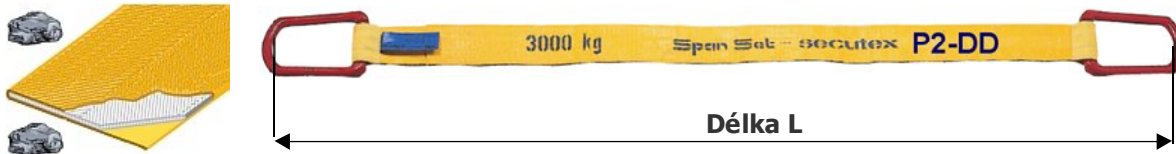

### SpanSet PB-P2 - dvouvrstvé textilní pásy s ochranou ODĚR/ODĚR a textilními oky

Ploché textilní pásy P2 s nanesenou PU ochranou se používají na břemena s drsným a hrubým povrchem, kde by standardnímu pásu (bez ochrany) hrozilo poškození. Povrchová ochranná vrstva nanesená z obou stran dosahuje extrémně silné odolnosti proti oděru a minimální možnosti sklouznutí břemene.

### PŘÍKLAD OBJEDNÁVKY:

Dvouvrstvý textilní pás s text. oky, ochranou oděr/oděr, nosnost 2t, délka 3 m, šíře pásu 60 mm = **PB 2000-P2/3m**

PB-P2	PB-P2-C	PB-P2-DD	Barva popruhu	Šířka pásu mm	Nosnost v kg pro jednotlivý způsob vázání				
					$\beta = 0^\circ$	$\beta = 0^\circ$	$\beta = 0^\circ - 6^\circ$	$\beta = 0^\circ - 45^\circ$	$\beta = 45^\circ - 60^\circ$
					Přímý závěs	Na smyčku	Rovnoběžný	Závěs podvlečením	
Koeficient					1	0,8	2	1,4	1
PB 1000-P2	PB 1000-P2-C	PB 1000-P2-DD	Fialová	30	1000 kg	800 kg	2000 kg	1400 kg	1000 kg
PB 2000-P2	PB 2000-P2-C	PB 2000-P2-DD	Zelená	60	2000 kg	1600 kg	4000 kg	2800 kg	2000 kg
PB 3000-P2	PB 3000-P2-C	PB 3000-P2-DD	Žlutá	90	3000 kg	2400 kg	6000 kg	4200 kg	3000 kg
PB 4000-P2	-	PB 4000-P2-DD	Šedá	120	4000 kg	3200 kg	8000 kg	5600 kg	4000 kg
PB 5000-P2	PB 5000-P2-C	PB 5000-P2-DD	Červená	150	5000 kg	4000 kg	10000 kg	7000 kg	5000 kg
PB 6000-P2	-	PB 6000-P2-DD	Hnědá	180	6000 kg	4800 kg	12000 kg	8400 kg	6000 kg
PB 8000-P2	-	PB 8000-P2-DD	Modrá	240	8000 kg	6400 kg	16000 kg	11200 kg	8000 kg
PB 10000-P2	-	PB 10000-P2-DD	Oranžová	300	10000 kg	8000 kg	20000 kg	14000 kg	10000 kg

Ploché textilní pásy P2 s nanesenou PU ochranou se používají na břemena s drsným a hrubým povrchem, kde by standardnímu pásu (bez ochrany) hrozilo poškození. Povrchová ochranná vrstva nanesená z obou stran dosahuje extrémně silné odolnosti proti oděru a minimální možnosti sklouznutí břemene.