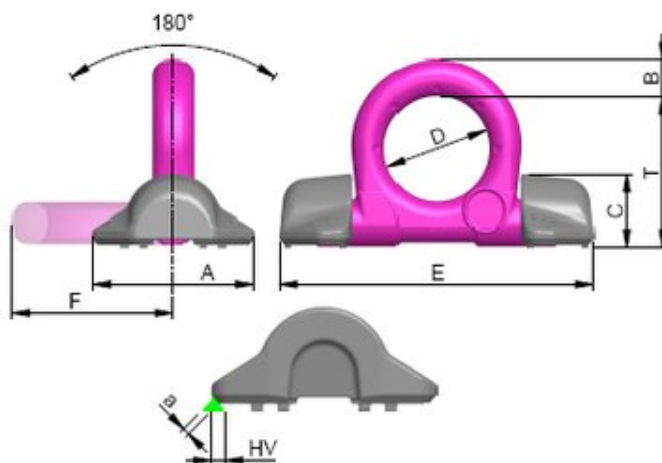

RUD VRBS navařovací dvoukozlíkové sklopné body

Ceník od 4. 10. 2022

Typ	Rozměry (mm)										Hmotnost (kg)	Cena (Kč)
	HV + a	A	B	C	D	E	F	O	Q	T		
VRBS 4	HV 4 + 3	62	14	28	48	135	71	19	77	65	0,8	913,-
VRBS 6,7	HV 5,5 + 3	88	20	39	60	170	92	25	101	84	1,8	1 637,-
VRBS 10	HV 6 + 4	100	22	46	65	195	100	30	106	95	2,8	2 632,-
VRBS 16	HV 8,5 + 4	130	30	57	90	263	134	38	147	127	6,6	5 183,-
VRBS 31,5	HV 15 + 4	160	42	79	130	375	195	50	222	178	19,0	13 290,-
VRBS 50	HV 25 + 8	240	70	120	230	620	340	65	375	313	55,0	88 886,-

Na vyžádání VRBS 100 t.

TABULKA NOSNOSTÍ

Způsob uvázání										
Počet bodů	1	1	2	2	2	2	2	3 nebo 4	3 nebo 4	
Úhel sklonu °	0°	90°	0°	90°	0°-45°	45°-60°	nesymetrické	0°-45°	45°-60°	nesymetrické
VRBS 4	4 t	4 t	8 t	8 t	5,6 t	4 t	4 t	8,4 t	6 t	4 t
VRBS 6,7	6,7t	6,7t	13,4 t	13,4 t	9,38 t	6,7 t	6,7 t	14,1 t	10,1 t	6,7 t
VRBS 10	10 t	10 t	20 t	20 t	14 t	10 t	10 t	21 t	15 t	10 t
VRBS 16	16 t	16 t	32 t	32 t	22,4 t	16 t	16 t	33,6 t	24 t	16 t
VRBS 31,5	31,5 t	31,5t	63 t	63 t	45 t	31,5 t	31,5 t	67 t	47,5 t	31,5 t
VRBS 50	50 t	50 t	100 t	100 t	70 t	50 t	50 t	105 t	75 t	50 t