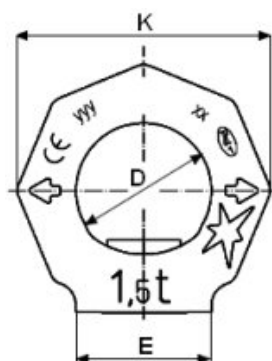

VRM – šroubovací otočné matice s okem

Ceník od 4. 10. 2022

| Typ | Závit M | Závit stoupání | Základní nosn. F1 (t) | Rozměry (mm) | | | | | | | | | | | | Hmotnost (kg) | Cena (Kč) |
|---------|---------|----------------|-----------------------|--------------|----|-----|----|----|----|----|-----|----|----|----|----|---------------|-----------|
| | | | | A | B | C | D | E | G | H | K | L | M | S | SW | | |
| VRM M6 | M6 | 1,0 | 0,1 | 28 | 9 | 7 | 20 | 23 | 28 | 16 | 37 | 11 | 6 | 13 | 9 | 0,06 | 1 709,- |
| VRM M8 | M8 | 1,25 | 0,3 | 34 | 11 | 8,5 | 25 | 25 | 28 | 20 | 47 | 14 | 8 | 16 | 12 | 0,1 | 1 172,- |
| VRM M10 | M10 | 1,5 | 0,4 | 34 | 11 | 8,5 | 25 | 25 | 28 | 20 | 47 | 14 | 10 | 16 | 12 | 0,1 | 1 270,- |
| VRM M12 | M12 | 1,75 | 0,75 | 42 | 13 | 10 | 30 | 30 | 34 | 25 | 56 | 17 | 12 | 20 | 14 | 0,2 | 1 422,- |
| VRM M16 | M16 | 2,0 | 1,5 | 49 | 15 | 14 | 35 | 35 | 40 | 30 | 65 | 21 | 16 | 22 | 19 | 0,3 | 1 834,- |
| VRM M20 | M20 | 2,5 | 2,3 | 57 | 17 | 16 | 40 | 42 | 50 | 34 | 75 | 23 | 20 | 29 | 24 | 0,5 | 2 168,- |
| VRM M24 | M24 | 3,0 | 3,2 | 69 | 21 | 19 | 48 | 50 | 60 | 40 | 90 | 29 | 24 | 35 | 30 | 0,9 | 2 593,- |
| VRM M30 | M30 | 3,5 | 4,5 | 86 | 26 | 24 | 60 | 60 | 75 | 52 | 112 | 34 | 30 | 44 | 36 | 1,7 | 3 877,- |