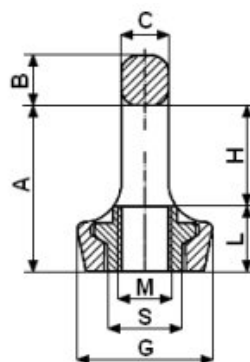

VRM – šroubovací otočné matice s okem

Ceník od 4. 10. 2022

| Typ | Závit M | Závit stoupání | Základní nosn. F1 (t) | Rozměry (mm) | | | | | | | | | | | | Hmotnost (kg) | Cena (Kč) |
|---------|---------|----------------|-----------------------|--------------|----|-----|----|----|----|----|-----|----|----|----|----|---------------|-----------|
| | | | | A | B | C | D | E | G | H | K | L | M | S | SW | | |
| VRM M6 | M6 | 1,0 | 0,1 | 28 | 9 | 7 | 20 | 23 | 28 | 16 | 37 | 11 | 6 | 13 | 9 | 0,06 | 1 709,- |
| VRM M8 | M8 | 1,25 | 0,3 | 34 | 11 | 8,5 | 25 | 25 | 28 | 20 | 47 | 14 | 8 | 16 | 12 | 0,1 | 1 172,- |
| VRM M10 | M10 | 1,5 | 0,4 | 34 | 11 | 8,5 | 25 | 25 | 28 | 20 | 47 | 14 | 10 | 16 | 12 | 0,1 | 1 270,- |
| VRM M12 | M12 | 1,75 | 0,75 | 42 | 13 | 10 | 30 | 30 | 34 | 25 | 56 | 17 | 12 | 20 | 14 | 0,2 | 1 422,- |
| VRM M16 | M16 | 2,0 | 1,5 | 49 | 15 | 14 | 35 | 35 | 40 | 30 | 65 | 21 | 16 | 22 | 19 | 0,3 | 1 834,- |
| VRM M20 | M20 | 2,5 | 2,3 | 57 | 17 | 16 | 40 | 42 | 50 | 34 | 75 | 23 | 20 | 29 | 24 | 0,5 | 2 168,- |
| VRM M24 | M24 | 3,0 | 3,2 | 69 | 21 | 19 | 48 | 50 | 60 | 40 | 90 | 29 | 24 | 35 | 30 | 0,9 | 2 593,- |
| VRM M30 | M30 | 3,5 | 4,5 | 86 | 26 | 24 | 60 | 60 | 75 | 52 | 112 | 34 | 30 | 44 | 36 | 1,7 | 3 877,- |