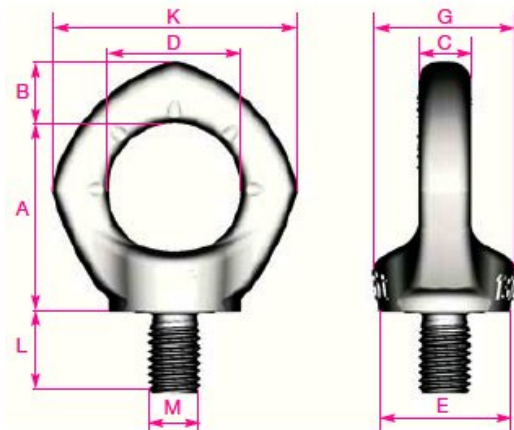

RUD INOX-STAR – nerezové šroubovací otočné body

Ceník od 4. 10. 2022

Typ	Rozměry závitu		Rozměry v mm							Cena (Kč)
	Stoupání závitu	Délka závitu L (mm)	A	B	C	D	E	G	K	
INOX-STAR M12	M12 x 1,75	18	42	14	10	30	30	32	56	2 207,-
INOX-STAR M16	M16 x 2,0	24	49	16	12	35	35	37	65	2 685,-
INOX-STAR M20	M20 x 2,5	30	57	19	16	40	40	43	74	3 392,-
INOX-STAR M24	M24 x 3,0	35	69	24	19	48	50	53	92	4 696,-

TABULKA NOSNOSTÍ

Způsob uvázání									
Počet bodů	1	1	2	2	2	2	3 nebo 4	3 nebo 4	
Úhel sklonu °	0°	90°	0°	90°	0°-45°	45°-60°	nesymetrické	0°-45° 45°-60°	nesymetrické
INOX-STAR M12	1,2t	0,5t	2,4t	1,0t	0,707t	0,5t	0,5t	1,06t 0,75t	0,5t
INOX-STAR M16	2,4t	1,0t	4,8t	2,0t	1,42t	1,0t	1,0t	2,12t 1,5t	1,0t
INOX-STAR M20	3,6t	2,0t	7,2t	4,0t	2,83t	2,0t	2,0t	4,24t 3,0t	2,0t
INOX-STAR M24	5,2t	2,5t	10,4t	5,0t	3,53t	2,5t	2,5t	5,3t 3,75t	2,5t