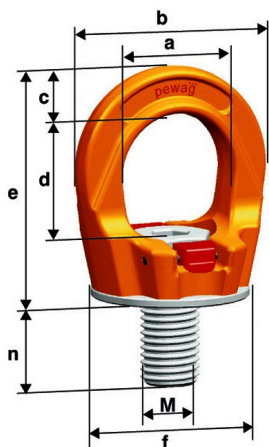

PLGW – šroubovací otočné body

Ceník od 1. 12. 2022

PLGW Basic

Pro montáž i demontáž šroubovacího bodu je zapotřebí imbusový klíč příslušné velikosti – viz tabulka níže.

PLGW Supreme

Patentovaný systém umožňuje utažení nebo povolení šroubovacího bodu bez použití náradí.

Typ	Závit M	Základní nosnost (t)	Rozměry (mm)								Hmotnost (kg)	PLGW Basic stand. závit cena (Kč)	PLGW Supreme stand. závit cena (Kč)	PLGW Supreme speciální délka závitů do nmax. cena (Kč)	
			a	b	c	d	e	ø	n	n _{max}					imbus klíč
PLGW 0,3 M8	M8	0,3	25	45	10	27	53	35	15	90	6	0,20	811,-	1 309,-	2 170,-
PLGW 0,5 M10	M10	0,5	25	45	10	27	53	35	15	160	6	0,21	854,-	1 321,-	2 263,-
PLGW 0,7 M12	M12	0,7	30	55	12	32	63	43	20	160	8	0,32	924,-	1 355,-	2 764,-
PLGW 1,5 M16	M16	1,5	35	64	14	36	70	50	25	160	10	0,48	1 071,-	1 577,-	2 877,-
PLGW 2,3 M20	M20	2,3	40	73	16	41	81	54	30	160	12	0,58	1 337,-	1 788,-	3 362,-
PLGW 3,2 M24	M24	3,2	50	86	18	50	93	69	35	-	14	1,10	1 755,-	2 359,-	-
PLGW 4,9 M30	M30	4,9	60	110	25	60	114	90	45	-	17	2,20	2 679,-	3 636,-	-
PLGW 7 M36	M36	7	70	132	31	70	136	108	55	-	19	3,80	3 682,-	4 882,-	-
PLGW 9 M42	M42	9	80	152	36	72	153	126	65	-	22	5,70	5 047,-	6 598,-	-
PLGW 12 M48	M48	12	95	179	42	88	179	148	75	-	24	8,90	7 250,-	8 424,-	-

Na vyžádání lze dodat rovněž se závitů UNC.

Web produktu: <http://www.tedox.cz/plgw>