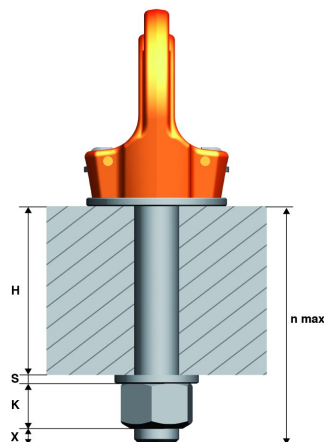

PLGW – šroubovací otočné body

Ceník od 1. 12. 2022

PLGW Basic

Pro montáž i demontáž šroubovacího bodu je zapotřebí imbusový klíč příslušné velikosti – viz tabulka níže.

PLGW Supreme

Patentovaný systém umožňuje utažení nebo povolení šroubovacího bodu bez použití náradí.

Typ	Závit M	Základní nosnost (t)	Rozměry (mm)								Hmotnost (kg)	PLGW Basic stand. závit cena (Kč)	PLGW Supreme stand. závit cena (Kč)	PLGW Supreme speciální délka závitů do nmax. cena (Kč)	
			a	b	c	d	e	ø	n	n _{max}					imbus klíč
PLGW 0,3 M8	M8	0,3	25	45	10	27	53	35	15	90	6	0,20	811,-	1 309,-	2 170,-
PLGW 0,5 M10	M10	0,5	25	45	10	27	53	35	15	160	6	0,21	854,-	1 321,-	2 263,-
PLGW 0,7 M12	M12	0,7	30	55	12	32	63	43	20	160	8	0,32	924,-	1 355,-	2 764,-
PLGW 1,5 M16	M16	1,5	35	64	14	36	70	50	25	160	10	0,48	1 071,-	1 577,-	2 877,-
PLGW 2,3 M20	M20	2,3	40	73	16	41	81	54	30	160	12	0,58	1 337,-	1 788,-	3 362,-
PLGW 3,2 M24	M24	3,2	50	86	18	50	93	69	35	-	14	1,10	1 755,-	2 359,-	-
PLGW 4,9 M30	M30	4,9	60	110	25	60	114	90	45	-	17	2,20	2 679,-	3 636,-	-
PLGW 7 M36	M36	7	70	132	31	70	136	108	55	-	19	3,80	3 682,-	4 882,-	-
PLGW 9 M42	M42	9	80	152	36	72	153	126	65	-	22	5,70	5 047,-	6 598,-	-
PLGW 12 M48	M48	12	95	179	42	88	179	148	75	-	24	8,90	7 250,-	8 424,-	-