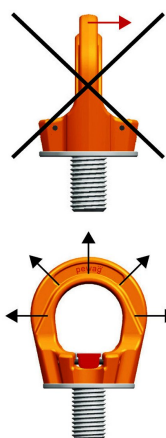

PLGW – šroubovací otočné body

Ceník od 1. 12. 2022

PLGW Basic

Pro montáž i demontáž šroubovacího bodu je zapotřebí imbusový klíč příslušné velikosti – viz tabulka níže.

PLGW Supreme

Patentovaný systém umožňuje utažení nebo povolení šroubovacího bodu bez použití náradí.

Typ	Závit M	Základní nosnost (t)	Rozměry (mm)								Hmotnost (kg)	PLGW Basic stand. závit cena (Kč)	PLGW Supreme stand. závit cena (Kč)	PLGW Supreme speciální délka závitů do nmax. cena (Kč)	
			a	b	c	d	e	ø	n	n _{max}					imbus klíč
PLGW 0,3 M8	M8	0,3	25	45	10	27	53	35	15	90	6	0,20	811,-	1 309,-	2 170,-
PLGW 0,5 M10	M10	0,5	25	45	10	27	53	35	15	160	6	0,21	854,-	1 321,-	2 263,-
PLGW 0,7 M12	M12	0,7	30	55	12	32	63	43	20	160	8	0,32	924,-	1 355,-	2 764,-
PLGW 1,5 M16	M16	1,5	35	64	14	36	70	50	25	160	10	0,48	1 071,-	1 577,-	2 877,-
PLGW 2,3 M20	M20	2,3	40	73	16	41	81	54	30	160	12	0,58	1 337,-	1 788,-	3 362,-
PLGW 3,2 M24	M24	3,2	50	86	18	50	93	69	35	-	14	1,10	1 755,-	2 359,-	-
PLGW 4,9 M30	M30	4,9	60	110	25	60	114	90	45	-	17	2,20	2 679,-	3 636,-	-
PLGW 7 M36	M36	7	70	132	31	70	136	108	55	-	19	3,80	3 682,-	4 882,-	-
PLGW 9 M42	M42	9	80	152	36	72	153	126	65	-	22	5,70	5 047,-	6 598,-	-
PLGW 12 M48	M48	12	95	179	42	88	179	148	75	-	24	8,90	7 250,-	8 424,-	-