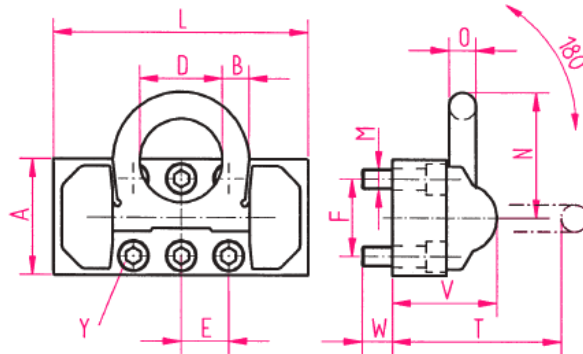

**VRBG 10
 VRBG 16**

Typ	Rozměry (mm)														Hmotnost (kg)	Cena (Kč)
	A	B	C	D	E ±0,5	F ±0,4	G min.	H ^{H12}	J	L	M	N	O	W		
VRBG 10	120	22	6	65	143	78	50	30	50	213	20	100	25	45	4,1	6 836,-
VRBG 16	170	30	8	90	198	104	70	46	70	270	30	134	32	57	7,8	12 154,-

TABULKA NOSNOSTÍ

Způsob uvázání										
Počet bodů	1	1	2	2	2	2	2	3 nebo 4	3 nebo 4	3 nebo 4
Úhel sklonu	0°	90°	0°	90°	0°-45°	45°-60°	nesymetrické	0°-45°	45°-60°	nesymetrické
VRBG 10	10t	10t	20t	20t	14t	10t	10t	21t	15t	10t
VRBG 16	16t	16t	32t	32t	22,4t	16t	16t	33,6t	24t	16t

Web produktu: <http://www.tedox.cz/rbg-vrbg>

Ceny bez DPH.

RUD RBG / VRBG – šroubovací sklopné body

Ceník od 4. 10. 2022

VRBG 31,5
 VRBG 50

Typ	Rozměry (mm)														Hmotnost (kg)	Cena (Kč)
	A	B	C	D	E ±0,5	F ±0,4	G min.	H ^{H12}	J	L	M	N	O	W		
VRBG 31,5	180	42	-	130	75	120	-	-	-	400	30	195	42	46	67	67 290,-
VRBG 50	270	70	-	230	100	200	-	-	-	650	36	340	60	58	198	168 545,-

TABULKA NOSNOSTÍ

Způsob uvázání										
Počet bodů	1	1	2	2	2	2	2	3 nebo 4	3 nebo 4	3 nebo 4
Úhel sklonu	0°	90°	0°	90°	0°-45°	45°-60°	nesymetrické	0°-45°	45°-60°	nesymetrické
VRBG 31,5	31,5t	31,5t	63t	63t	45t	31,5t	31,5t	67t	47,5t	31,5t
VRBG 50	50t	50t	100t	100t	70t	50t	50t	105t	75t	50t