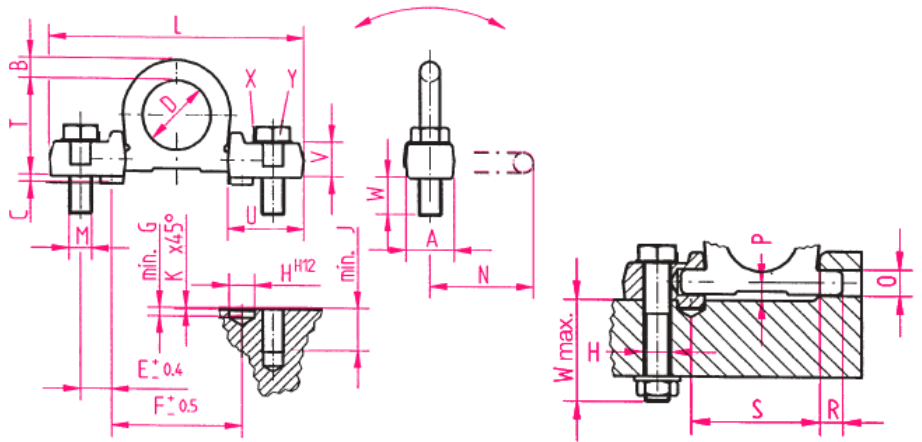

RUD RBG / VRBG – šroubovací sklopné body
 Ceník od 4. 10. 2022

RBG 3

Typ	Rozměry (mm)																Hmotnost (kg)	Cena (Kč)
	A	B	C	D	E ±0,5	F ±0,4	G min.	H ^{H12}	J	K	L	M	N	O	W	Wmax		
RBG 3	34	16	5	48	22	92	6	18	30	1	178	16	71	17	25	160	0,9	2 285,-

TABULKA NOSNOSTÍ

Způsob uvázání										
Počet bodů	1	1	2	2	2	2	2	3 nebo 4	3 nebo 4	3 nebo 4
Úhel sklonu °	0°	90°	0°	90°	0°-45°	45°-60°	nesymetrické	0°-45°	45°-60°	nesymetrické
RBG 3	3t	3t	6t	6t	4,2t	3t	3t	6,3t	4,5t	3t

**VRBG 10
 VRBG 16**

Typ	Rozměry (mm)														Hmotnost (kg)	Cena (Kč)
	A	B	C	D	E ±0,5	F ±0,4	G min.	H ^{H12}	J	L	M	N	O	W		
VRBG 10	120	22	6	65	143	78	50	30	50	213	20	100	25	45	4,1	6 836,-
VRBG 16	170	30	8	90	198	104	70	46	70	270	30	134	32	57	7,8	12 154,-

TABULKA NOSNOSTÍ

Způsob uvázání										
Počet bodů	1	1	2	2	2	2	2	3 nebo 4	3 nebo 4	3 nebo 4
Úhel sklonu	0°	90°	0°	90°	0°-45°	45°-60°	nesymetrické	0°-45°	45°-60°	nesymetrické
VRBG 10	10t	10t	20t	20t	14t	10t	10t	21t	15t	10t
VRBG 16	16t	16t	32t	32t	22,4t	16t	16t	33,6t	24t	16t