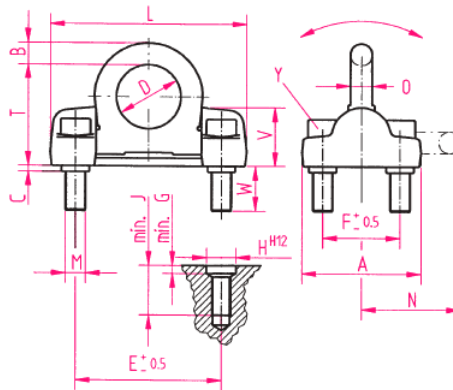

RUD RBG / VRBG – šroubovací sklopné body
 Ceník od 4. 10. 2022

RBG 3

Typ	Rozměry (mm)																Hmotnost (kg)	Cena (Kč)
	A	B	C	D	E ±0,5	F ±0,4	G min.	H ^{H12}	J	K	L	M	N	O	W	Wmax		
RBG 3	34	16	5	48	22	92	6	18	30	1	178	16	71	17	25	160	0,9	2 285,-

TABULKA NOSNOSTÍ

Způsob uvázání										
Počet bodů	1	1	2	2	2	2	2	3 nebo 4	3 nebo 4	3 nebo 4
Úhel sklonu °	0°	90°	0°	90°	0°-45°	45°-60°	nesymetrické	0°-45°	45°-60°	nesymetrické
RBG 3	3t	3t	6t	6t	4,2t	3t	3t	6,3t	4,5t	3t

**VRBG 10
 VRBG 16**

Typ	Rozměry (mm)														Hmotnost (kg)	Cena (Kč)
	A	B	C	D	E ±0,5	F ±0,4	G min.	H ^{H12}	J	L	M	N	O	W		
VRBG 10	120	22	6	65	143	78	50	30	50	213	20	100	25	45	4,1	6 836,-
VRBG 16	170	30	8	90	198	104	70	46	70	270	30	134	32	57	7,8	12 154,-

TABULKA NOSNOSTÍ

Způsob uvázání										
Počet bodů	1	1	2	2	2	2	2	3 nebo 4	3 nebo 4	3 nebo 4
Úhel sklonu	0°	90°	0°	90°	0°-45°	45°-60°	nesymetrické	0°-45°	45°-60°	nesymetrické
VRBG 10	10t	10t	20t	20t	14t	10t	10t	21t	15t	10t
VRBG 16	16t	16t	32t	32t	22,4t	16t	16t	33,6t	24t	16t