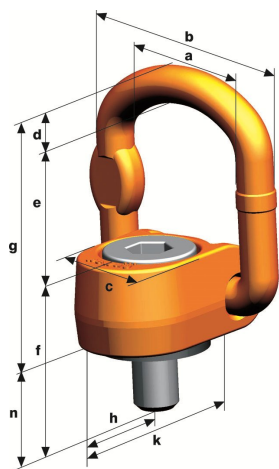

PLAW – šroubovací otočné a sklopné body

Ceník od 1. 12. 2022

Typ	Závit M	Základní nosnost (t)	Rozměry (mm)												Hmotnost (kg)	Cena stand. délka závitu n (Kč)	Cena spec. délka závitu nmax (Kč)
			a	b	c	d	e	g	h	k	n	n max.	⊕	⊕			
PLAW 0,3 M8	M8	0,3	45	67	40	11	41	95	36	55	29	160	6	-	0,57	1 577,-	2 820,-
PLAW 0,63/09 M10	M10	0,63	45	67	40	11	41	95	36	55	29	160	8	-	0,58	1 590,-	2 529,-
PLAW 1/09 M12	M12	1	45	67	40	11	41	95	36	55	33	170	10	24	0,6	1 590,-	2 617,-
PLAW 1,5/09 M16	M16	1,5	45	67	40	11	41	95	36	55	33	260	10	24	0,62	1 737,-	2 818,-
PLAW 2,5 M20	M20	2,5	54	81	50	13	55	112	50	67	33	335	8	24	1,10	1 954,-	3 192,-
PLAW 4 M24	M24	4	75	115	67	20	68	143	67	100	36	220	19	-	3,30	2 320,-	4 041,-
PLAW 6 M30	M30	6	75	115	67	20	68	143	67	100	49	364	14	36	3,10	3 674,-	5 873,-
PLAW 7 M36	M36	7	75	115	67	20	65	143	60	100	55	-	27	-	3,30	4 229,-	9 255,-
PLAW 8 M36	M36	8	93	147	85	27	87	188	85	120	55	365	19	36	6,10	6 494,-	10 888,-
PLAW 10 M42	M42	10	93	147	85	27	87	188	85	120	65	290	32	-	6,40	7 766,-	11 693,-
PLAW 15 M42	M42	15	115	181	105	33	108	246	106	150	63	340	19	55	12,00	8 329,-	13 484,-
PLAW 20 M48	M48	20	115	181	105	33	108	246	106	150	73	340	19	55	12,30	10 248,-	14 547,-

Na vyžádání lze dodat rovněž se závity UNC.

Web produktu: <http://www.tedox.cz/plaw>