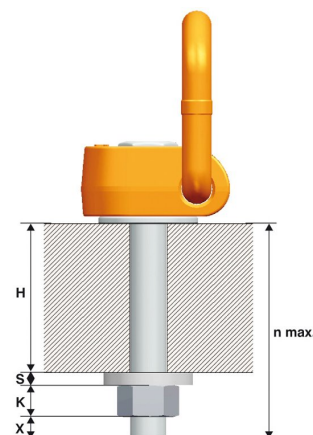

PLAW – šroubovací otočné a sklopné body

Ceník od 1. 12. 2022

Typ	Závit M	Základní nosnost (t)	Rozměry (mm)												Hmotnost (kg)	Cena stand. délka závitu n (Kč)	Cena spec. délka závitu nmax (Kč)
			a	b	c	d	e	g	h	k	n	n max.	⊕	⊕			
PLAW 0,3 M8	M8	0,3	45	67	40	11	41	95	36	55	29	160	6	-	0,57	1 577,-	2 820,-
PLAW 0,63/09 M10	M10	0,63	45	67	40	11	41	95	36	55	29	160	8	-	0,58	1 590,-	2 529,-
PLAW 1/09 M12	M12	1	45	67	40	11	41	95	36	55	33	170	10	24	0,6	1 590,-	2 617,-
PLAW 1,5/09 M16	M16	1,5	45	67	40	11	41	95	36	55	33	260	10	24	0,62	1 737,-	2 818,-
PLAW 2,5 M20	M20	2,5	54	81	50	13	55	112	50	67	33	335	8	24	1,10	1 954,-	3 192,-
PLAW 4 M24	M24	4	75	115	67	20	68	143	67	100	36	220	19	-	3,30	2 320,-	4 041,-
PLAW 6 M30	M30	6	75	115	67	20	68	143	67	100	49	364	14	36	3,10	3 674,-	5 873,-
PLAW 7 M36	M36	7	75	115	67	20	65	143	60	100	55	-	27	-	3,30	4 229,-	9 255,-
PLAW 8 M36	M36	8	93	147	85	27	87	188	85	120	55	365	19	36	6,10	6 494,-	10 888,-
PLAW 10 M42	M42	10	93	147	85	27	87	188	85	120	65	290	32	-	6,40	7 766,-	11 693,-
PLAW 15 M42	M42	15	115	181	105	33	108	246	106	150	63	340	19	55	12,00	8 329,-	13 484,-
PLAW 20 M48	M48	20	115	181	105	33	108	246	106	150	73	340	19	55	12,30	10 248,-	14 547,-

Na vyžádání lze dodat rovněž se závity UNC.

Web produktu: <http://www.tedox.cz/plaw>