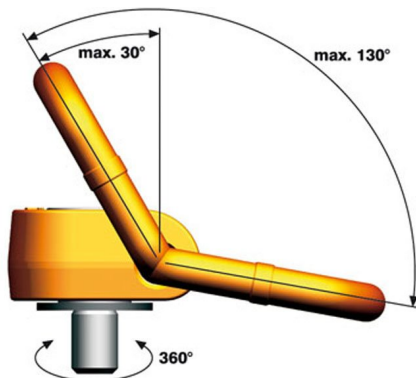

PLAW – šroubovací otočné a sklopné body

Ceník od 1. 12. 2022

Typ	Závit M	Základní nosnost (t)	Rozměry (mm)												Hmotnost (kg)	Cena stand. délka závitu n (Kč)	Cena spec. délka závitu nmax (Kč)
			a	b	c	d	e	g	h	k	n	n max.	⊕	⊕			
PLAW 0,3 M8	M8	0,3	45	67	40	11	41	95	36	55	29	160	6	-	0,57	1 577,-	2 820,-
PLAW 0,63/09 M10	M10	0,63	45	67	40	11	41	95	36	55	29	160	8	-	0,58	1 590,-	2 529,-
PLAW 1/09 M12	M12	1	45	67	40	11	41	95	36	55	33	170	10	24	0,6	1 590,-	2 617,-
PLAW 1,5/09 M16	M16	1,5	45	67	40	11	41	95	36	55	33	260	10	24	0,62	1 737,-	2 818,-
PLAW 2,5 M20	M20	2,5	54	81	50	13	55	112	50	67	33	335	8	24	1,10	1 954,-	3 192,-
PLAW 4 M24	M24	4	75	115	67	20	68	143	67	100	36	220	19	-	3,30	2 320,-	4 041,-
PLAW 6 M30	M30	6	75	115	67	20	68	143	67	100	49	364	14	36	3,10	3 674,-	5 873,-
PLAW 7 M36	M36	7	75	115	67	20	65	143	60	100	55	-	27	-	3,30	4 229,-	9 255,-
PLAW 8 M36	M36	8	93	147	85	27	87	188	85	120	55	365	19	36	6,10	6 494,-	10 888,-
PLAW 10 M42	M42	10	93	147	85	27	87	188	85	120	65	290	32	-	6,40	7 766,-	11 693,-
PLAW 15 M42	M42	15	115	181	105	33	108	246	106	150	63	340	19	55	12,00	8 329,-	13 484,-
PLAW 20 M48	M48	20	115	181	105	33	108	246	106	150	73	340	19	55	12,30	10 248,-	14 547,-