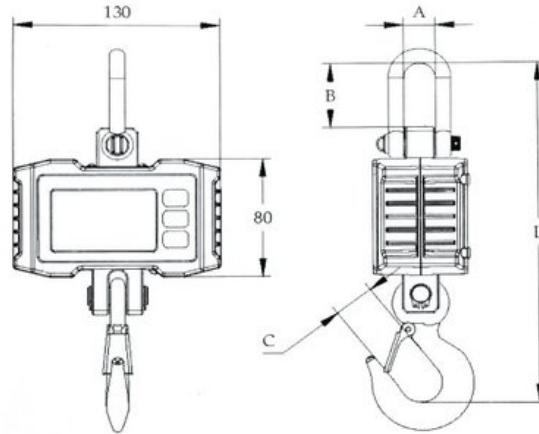

Charakteristika:

- n Technologická váha (neověřitelná) - určená pro kontrolní vážení
- n Váživost: 500 kg
- n Tělo váhy vyrobeno z hliníku
- n Tenzometr vyroben z ušlechtilé oceli
- n Závěsné oko a otočný hák jsou součástí váhy
- n Dílek vážení: 0,2 kg
- n Displej LCD s podsvícením, výška číslic 22 mm
- n Funkce HOLD (zprůměrování hmotnosti při neustálení)
- n Přepínání mezi jednotkami hmotnosti kg/lb
- n Funkce vážení, tárování HOLD
- n Napájení: 3 x baterie AA 1,5 V
- n Délka provozu až 65 hodin
- n Automatické vypnutí při nečinnosti
- n Pracovní teplota -10°C až +40°C
- n Pracovní prostředí: suché, prašné

Typ	Maximální kapacita (kg)	Dílek vážení (g)	A (mm)	B (mm)	C (mm)	L (mm)	Cena (Kč)
OCS-S 500 kg	500	200	20	43	25	220	4 400,-

Ceny bez DPH.