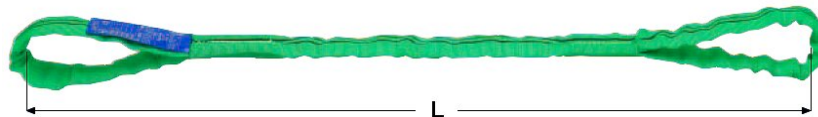

Vinuté PES smyčky s oky, typ JP

Ceník od 18. 11. 2021

Označení smyčky	Nosnost (kg)	Barva smyčky	Cena smyčky při délce L (Kč)								Cena za další metr délky L (Kč)
			JP...005	JP...010	JP...020	JP...030	JP...040	JP...050	JP...060		
			0,5 m	1 m	2 m	3 m	4 m	5 m	6 m		
JP 010...	1 000	Fialová	100,-	110,-	168,-	232,-	292,-	368,-	446,-	78,-	
JP 020...	2 000	Zelená	117,-	154,-	240,-	340,-	454,-	588,-	764,-	156,-	
JP 030...	3 000	Žlutá	-	170,-	326,-	502,-	656,-	844,-	1 032,-	182,-	
JP 040...	4 000	Šedá	-	232,-	454,-	666,-	882,-	1 134,-	1 526,-	384,-	
JP 050...	5 000	Červená	-	288,-	548,-	788,-	1 074,-	1 336,-	1 858,-	480,-	
JP 060...	6 000	Hnědá	-	362,-	622,-	884,-	1 146,-	1 674,-	2 200,-	528,-	
JP 080...	8 000	Modrá	-	-	1 106,-	1 508,-	1 882,-	2 342,-	2 956,-	616,-	
JP 100...	10 000	Oranžová	-	-	-	1 770,-	2 716,-	3 160,-	3 808,-	Na poptávku	

Označení popruhu	Barva popruhu	Nosnost v kg pro jednotlivý způsob vázání					Ochranné návleky			
		$\beta = 0^\circ$	$\beta = 0^\circ$	$\beta = 0^\circ - 6^\circ$	$\beta = 0^\circ - 45^\circ$	$\beta = 45^\circ - 60^\circ$				
Koeficient		1	0,8	2	1,4	1	PVC	SF-1	SF-2	SC
JP 010	Fialová	1000	800	2000	1400	1000	PVC 50	SF-1-50	SF-2-50	SC-50
JP 020	Zelená	2000	1600	4000	2800	2000	PVC 60	SF-1-65	SF-2-65	SC-65
JP 030	Žlutá	3000	2400	6000	4200	3000	PVC 70	SF-1-75	SF-2-75	SC-75
JP 040	Šedá	4000	3200	8000	5600	4000	PVC 80	SF-1-100	SF-2-100	SC-100
JP 050	Červená	5000	4000	10000	7000	5000	PVC100	SF-1-125	SF-2-125	SC-125
JP 060	Hnědá	6000	4800	12000	8400	6000	PVC 120	SF-1-125	SF-2-125	SC-125
JP 080	Modrá	8000	6400	16000	11200	8000	PVC 120	SF-1-150	SF-2-150	SC-150
JP 100	Oranžová	10000	8000	20000	14000	10000	PVC 120	SF-1-200-20	SF-2-200-20	SC-200-20

Doplňující informace:

Vinuté PES smyčky s oky JP o větších nosnostech jsou na vyžádání: info@tedox.cz

PŘÍKLAD OBJEDNÁVKY:

Vinutá PES smyčka s oky, nosnost 2t, délka 3 m: **JP 020 030** nebo **JP 2t/3m**

Web produktu: <http://www.tedox.cz/jp>