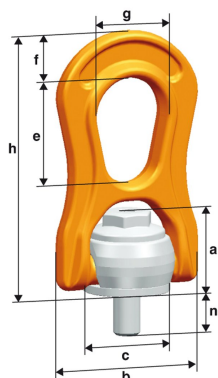

PLBW – šroubovací otočné a sklopné body

Ceník od 1. 12. 2022

Typ	Závít M	Základní nosnost (t)	Rozměry (mm)										Hmotnost (kg)	Cena stand. délka závitu n (Kč)	Cena spec. délka závitu nmax (Kč)	
			a	b	c	e	f	g	h	n	n max.	⊙				⊕
PLBW 0,3 M8	M8	0,3	29	56	30	38	18	27	94	13	80	8	15	0,32	1 448,-	2 253,-
PLBW 0,6 M10	M10	0,6	29	56	30	38	18	27	94	15	100	8	15	0,33	1 469,-	2 338,-
PLBW 1 M12	M12	1	29	56	30	38	18	27	94	17	180	8	15	0,34	1 489,-	2 418,-
PLBW 1,3 M14	M14	1,3	43	79	45	55	25	38	138	22	220	10	24	1,03	1 884,-	3 068,-
PLBW 1,6 M16	M16	1,6	43	79	45	55	25	38	138	24	260	10	24	1,04	1 990,-	3 174,-
PLBW 2 M18	M18	2	43	79	45	55	25	38	138	27	295	10	24	1,07	2 134,-	3 558,-
PLBW 2,5 M20	M20	2,5	43	79	45	55	25	38	138	30	355	10	24	1,08	2 183,-	3 504,-
PLBW 3 M22	M22	3	64	118	68	85	38	58	209	33	355	14	36	3,50	3 318,-	5 829,-
PLBW 4 M24	M24	4	64	118	68	85	38	58	209	36	355	14	36	3,53	3 326,-	5 039,-
PLBW 5 M27	M27	5	64	118	68	85	38	58	209	40	355	14	36	3,58	3 708,-	6 076,-
PLBW 6,3 M30	M30	6,3	64	118	68	85	38	58	209	45	355	14	36	3,66	3 749,-	5 849,-
PLBW 8 M33	M33	8	106	188	108	132	60	91	331	54	328	19	55	14,5	8 623,-	na poptávku
PLBW 10 M36	M36	10	106	188	108	132	60	91	331	59	328	19	55	14,6	9 265,-	13 860,-
PLBW 12,5 M42	M42	12,5	106	188	108	132	60	91	331	69	328	19	55	14,90	9 850,-	14 750,-
PLBW 15 M48	M48	15	106	188	108	132	60	91	331	74	328	19	55	15,20	12 632,-	18 540,-