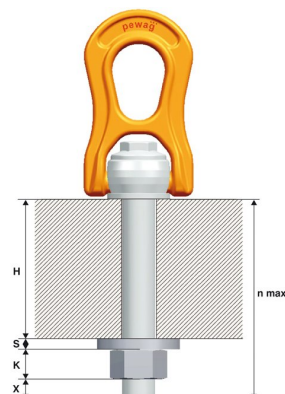

PLBW – šroubovací otočné a sklopné body

Ceník od 1. 12. 2022

Typ	Závít M	Základní nosnost (t)	Rozměry (mm)										Hmotnost (kg)	Cena stand. délka závitu n (Kč)	Cena spec. délka závitu nmax (Kč)	
			a	b	c	e	f	g	h	n	n max.	⊙				⊕
PLBW 0,3 M8	M8	0,3	29	56	30	38	18	27	94	13	80	8	15	0,32	1 448,-	2 253,-
PLBW 0,6 M10	M10	0,6	29	56	30	38	18	27	94	15	100	8	15	0,33	1 469,-	2 338,-
PLBW 1 M12	M12	1	29	56	30	38	18	27	94	17	180	8	15	0,34	1 489,-	2 418,-
PLBW 1,3 M14	M14	1,3	43	79	45	55	25	38	138	22	220	10	24	1,03	1 884,-	3 068,-
PLBW 1,6 M16	M16	1,6	43	79	45	55	25	38	138	24	260	10	24	1,04	1 990,-	3 174,-
PLBW 2 M18	M18	2	43	79	45	55	25	38	138	27	295	10	24	1,07	2 134,-	3 558,-
PLBW 2,5 M20	M20	2,5	43	79	45	55	25	38	138	30	355	10	24	1,08	2 183,-	3 504,-
PLBW 3 M22	M22	3	64	118	68	85	38	58	209	33	355	14	36	3,50	3 318,-	5 829,-
PLBW 4 M24	M24	4	64	118	68	85	38	58	209	36	355	14	36	3,53	3 326,-	5 039,-
PLBW 5 M27	M27	5	64	118	68	85	38	58	209	40	355	14	36	3,58	3 708,-	6 076,-
PLBW 6,3 M30	M30	6,3	64	118	68	85	38	58	209	45	355	14	36	3,66	3 749,-	5 849,-
PLBW 8 M33	M33	8	106	188	108	132	60	91	331	54	328	19	55	14,5	8 623,-	na poptávku
PLBW 10 M36	M36	10	106	188	108	132	60	91	331	59	328	19	55	14,6	9 265,-	13 860,-
PLBW 12,5 M42	M42	12,5	106	188	108	132	60	91	331	69	328	19	55	14,90	9 850,-	14 750,-
PLBW 15 M48	M48	15	106	188	108	132	60	91	331	74	328	19	55	15,20	12 632,-	18 540,-