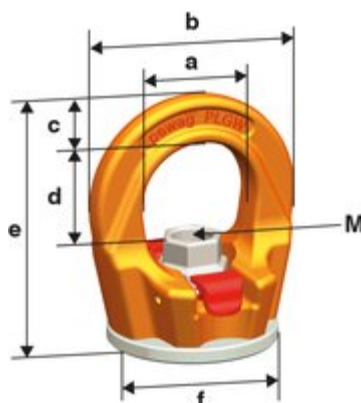

PLGW-SN – šroubovací otočné matice s okem

Ceník od 1. 12. 2022

Možné zatížení

Typ	Závit M	Základní nosnost (t)	Rozměry (mm)							Hmotnost (kg)	Cena (Kč)
			a	b	c	d	e	ø f	⊘		
PLGW-SN 0,3 M8	M8	0,3	25	45	10	21	55	35	12	0,22	1 154,-
PLGW-SN 0,5 M10	M10	0,5	25	45	10	21	55	35	12	0,24	1 342,-
PLGW-SN 0,7 M12	M12	0,7	30	55	12	25	65	43	14	0,28	1 474,-
PLGW-SN 1,5 M16	M16	1,5	35	64	14	29	72	50	19	0,42	1 886,-
PLGW-SN 2,3 M20	M20	2,3	40	69	16	34	80	54	22	0,50	2 129,-
PLGW-SN 3,5 M24	M24	3,5	50	86	18	40	95	69	27	1,00	2 653,-
PLGW-SN 4,9 M30	M30	4,9	60	110	25	47	115	90	36	2,00	3 210,-

TABULKA NOSNOSTÍ

Způsob uvázání										
Počet bodů	1	1	2	2	2		2	3 nebo 4		3 nebo 4
Úhel sklonu °	0°	90°	0°	90°	0°- 45°	45°- 60°	nesym.	0°- 45°	45°- 60°	nesym.
Nosnost (kg)										
PLGW-SN 0,3 M8	1.000	300	2.000	600	400	300	300	600	400	300
PLGW-SN 0,5 M10	1.500	500	3.000	1.000	700	500	500	1.000	700	500
PLGW-SN 0,7 M12	2.000	700	4.000	1.400	1.000	700	700	1.400	1.000	700
PLGW-SN 1,5 M16	4.000	1.500	8.000	3.000	2.100	1.500	1.500	3.000	2.200	1.500
PLGW-SN 2,3 M20	5.000	2.300	10.000	4.600	3.200	2.300	2.300	4.800	3.400	2.300
PLGW-SN 3,5 M24	6.500	3.500	13.000	7.000	4.900	3.500	3.500	7.400	5.200	3.500
PLGW-SN 4,9 M30	12.000	4.900	24.000	9.000	6.900	4.900	4.900	10.300	7.300	4.900