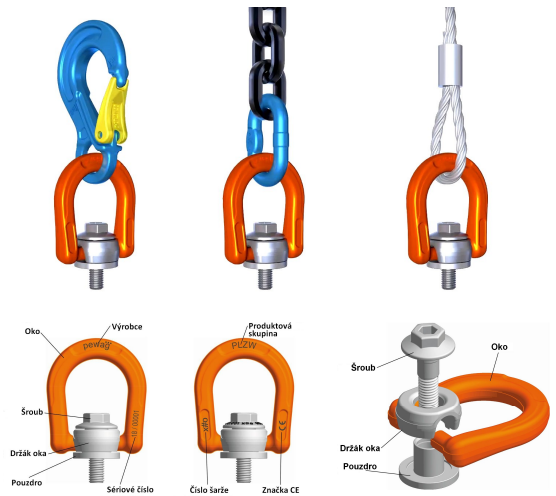

## PLZW – šroubovací otočné body

Ceník od 1. 12. 2022

Typ	Závít M	Základní nosnost (t)	Utahovací moment (Nm)	Rozměry (mm)											Hmotnost (kg)	PLZW standardní závít cena (Kč)	PLZW spec. délka závítu cena (Kč)
				a	b	c	d	e	f	g	n	n max.	Imbus. klíč	Plochý klíč			
PLZW 0,4 M8	M8	0,4	10	40	64	29	14	34	30	77	12	80	8	15	0,30	1 541,-	na dotaz
PLZW 0,63 M10	M10	0,63	10	40	64	29	14	34	30	77	15	100	8	15	0,30	1 569,-	na dotaz
PLZW 0,95 M12	M12	0,95	15	40	64	29	14	34	30	77	18	180	8	15	0,30	1 727,-	na dotaz
PLZW 1,8 M16	M16	1,8	50	50	83	43	19	50	45	112	24	260	10	24	0,90	2 008,-	na dotaz
PLZW 2,5 M20	M20	2,5	100	50	83	43	19	50	45	112	30	330	10	24	0,95	2 444,-	na dotaz
PLZW 4,0 M24	M24	4,0	160	70	121	64	28	69	68	161	36	355	14	36	2,80	3 354,-	na dotaz
PLZW 6,3 M30	M30	6,3	250	70	121	64	28	69	68	161	45	355	14	36	3,00	3 791,-	na dotaz
PLZW 10 M36	M36	10	320	110	183	106	38	114	108	259	59	328	19	55	10,80	9 451,-	na dotaz
PLZW 13 M42	M42	13	400	110	183	106	38	114	108	259	69	328	19	55	11,10	10 132,-	na dotaz
PLZW 15 M48	M48	15	600	110	183	106	38	114	108	259	74	328	19	55	11,20	12 181,-	na dotaz