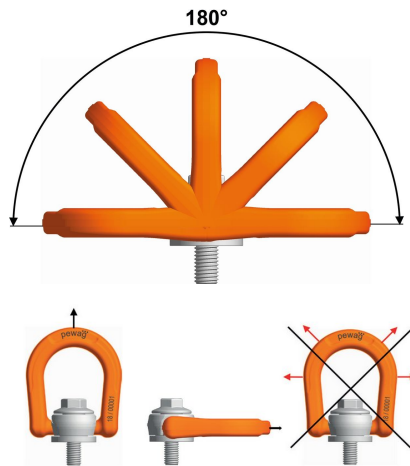

## PLZW – šroubovací otočné body

Ceník od 1. 12. 2022

Typ	Závít M	Základní nosnost (t)	Utahovací moment (Nm)	Rozměry (mm)											Hmotnost (kg)	PLZW standardní závít cena (Kč)	PLZW spec. délka závítu cena (Kč)
				a	b	c	d	e	f	g	n	n max.	Imbus. klíč	Plochý klíč			
PLZW 0,4 M8	M8	0,4	10	40	64	29	14	34	30	77	12	80	8	15	0,30	1 541,-	na dotaz
PLZW 0,63 M10	M10	0,63	10	40	64	29	14	34	30	77	15	100	8	15	0,30	1 569,-	na dotaz
PLZW 0,95 M12	M12	0,95	15	40	64	29	14	34	30	77	18	180	8	15	0,30	1 727,-	na dotaz
PLZW 1,8 M16	M16	1,8	50	50	83	43	19	50	45	112	24	260	10	24	0,90	2 008,-	na dotaz
PLZW 2,5 M20	M20	2,5	100	50	83	43	19	50	45	112	30	330	10	24	0,95	2 444,-	na dotaz
PLZW 4,0 M24	M24	4,0	160	70	121	64	28	69	68	161	36	355	14	36	2,80	3 354,-	na dotaz
PLZW 6,3 M30	M30	6,3	250	70	121	64	28	69	68	161	45	355	14	36	3,00	3 791,-	na dotaz
PLZW 10 M36	M36	10	320	110	183	106	38	114	108	259	59	328	19	55	10,80	9 451,-	na dotaz
PLZW 13 M42	M42	13	400	110	183	106	38	114	108	259	69	328	19	55	11,10	10 132,-	na dotaz
PLZW 15 M48	M48	15	600	110	183	106	38	114	108	259	74	328	19	55	11,20	12 181,-	na dotaz