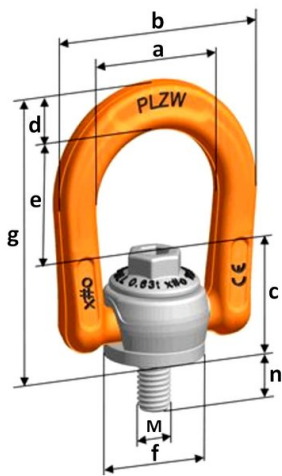

## PLZW – šroubovací otočné body

Ceník od 1. 12. 2022

Typ	Závít M	Základní nosnost (t)	Utahovací moment (Nm)	Rozměry (mm)											Hmotnost (kg)	PLZW standardní závít cena (Kč)	PLZW spec. délka závítu cena (Kč)
				a	b	c	d	e	f	g	n	n max.	Imbus. klíč	Plochý klíč			
PLZW 0,4 M8	M8	0,4	10	40	64	29	14	34	30	77	12	80	8	15	0,30	1 541,-	na dotaz
PLZW 0,63 M10	M10	0,63	10	40	64	29	14	34	30	77	15	100	8	15	0,30	1 569,-	na dotaz
PLZW 0,95 M12	M12	0,95	15	40	64	29	14	34	30	77	18	180	8	15	0,30	1 727,-	na dotaz
PLZW 1,8 M16	M16	1,8	50	50	83	43	19	50	45	112	24	260	10	24	0,90	2 008,-	na dotaz
PLZW 2,5 M20	M20	2,5	100	50	83	43	19	50	45	112	30	330	10	24	0,95	2 444,-	na dotaz
PLZW 4,0 M24	M24	4,0	160	70	121	64	28	69	68	161	36	355	14	36	2,80	3 354,-	na dotaz
PLZW 6,3 M30	M30	6,3	250	70	121	64	28	69	68	161	45	355	14	36	3,00	3 791,-	na dotaz
PLZW 10 M36	M36	10	320	110	183	106	38	114	108	259	59	328	19	55	10,80	9 451,-	na dotaz
PLZW 13 M42	M42	13	400	110	183	106	38	114	108	259	69	328	19	55	11,10	10 132,-	na dotaz
PLZW 15 M48	M48	15	600	110	183	106	38	114	108	259	74	328	19	55	11,20	12 181,-	na dotaz