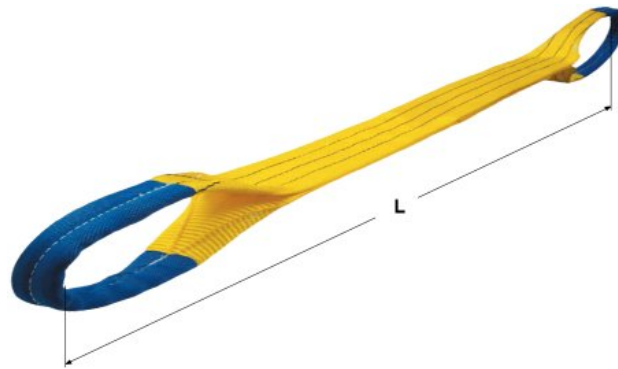

Dvouvrstvé ploché pásy s textilními oky, typ PP20

Ceník od 9. 5. 2022

Označení pásu	Nosnost (kg)	Šíře pásu (mm)	Barva pásu	Cena pásu při délce L (Kč)						Cena za další metr délky L (Kč)
				PP20...010	PP20...020	PP20...030	PP20...040	PP20...050	PP20...060	
				1 m	2 m	3 m	4 m	5 m	6 m	
PP20 010...	1 000	30	Fialová	116,-	162,-	208,-	248,-	289,-	284,-	73,-
PP20 020...	2 000	60	Zelená	167,-	246,-	332,-	410,-	491,-	570,-	113,-
PP20 030...	3 000	90	Žlutá	248,-	389,-	513,-	635,-	859,-	938,-	195,-
PP20 040...	4 000	120	Šedá		491,-	662,-	821,-	1 164,-	1 358,-	258,-
PP20 050...	5 000	150	Červená		804,-	851,-	1 050,-	1 256,-	1 472,-	339,-
PP20 060...	6 000	180	Hnědá		939,-	1 324,-	1 627,-	1 963,-	2 343,-	464,-
PP20 080...	8 000	240	Modrá		1 700,-	1 725,-	2 114,-	2 532,-	2 980,-	554,-
PP20 100...	10 000	300	Oranžová			2 282,-	2 706,-	3 317,-	3 730,-	625,-

Označení pásu	Barva pásu	Šířka pásu mm	Nosnost v kg pro jednotlivý způsob vázání					Ochranné návleky			
			$\beta = 0^\circ$ Přímý závěs	$\beta = 0^\circ$ Na smyčku	$\beta = 0^\circ - 6^\circ$ Rovnoběžný	$\beta = 0^\circ - 45^\circ$	$\beta = 45^\circ - 60^\circ$				
Koeficient			1	0,8	2	1,4	1	PVC	SF-1	SF-2	SC
PP20 010...	Fialová	30	1000	800	2000	1400	1000	PVC 40	SF-1-30	SF-2-30	SC-30
PP20 020...	Zelená	60	2000	1600	4000	2800	2000	PVC 70	SF-1-60	SF-2-60	SC-60
PP20 030...	Žlutá	90	3000	2400	6000	4200	3000	PVC 100	SF-1-90	SF-2-90	SC-90
PP20 040...	Šedá	120	4000	3200	8000	5600	4000	PVC 120	SF-1-120	SF-2-120	SC-120
PP20 050...	Červená	150	5000	4000	10000	7000	5000	PVC 160	SF-1-150	SF-2-150	SC-150
PP20 060...	Hnědá	180	6000	4800	12000	8400	6000	PVC 240	SF-1-180	SF-2-180	SC-180
PP20 080...	Modrá	240	8000	6400	16000	11200	8000	PVC 240	SF-1-240	SF-2-240	SC-240
PP20 100...	Oranžová	300	10000	8000	20000	14000	10000	PVC 320	SF-1-300	SF-2-300	SC-300

PŘÍKLAD OBJEDNÁVKY:

Dvouvrstvý plochý pás s textilními oky, nosnost 2t, délka 3 m, šíře pásu 60 mm: **PP20 020 030** nebo **PP20 2t/3m**

Ceny bez DPH.