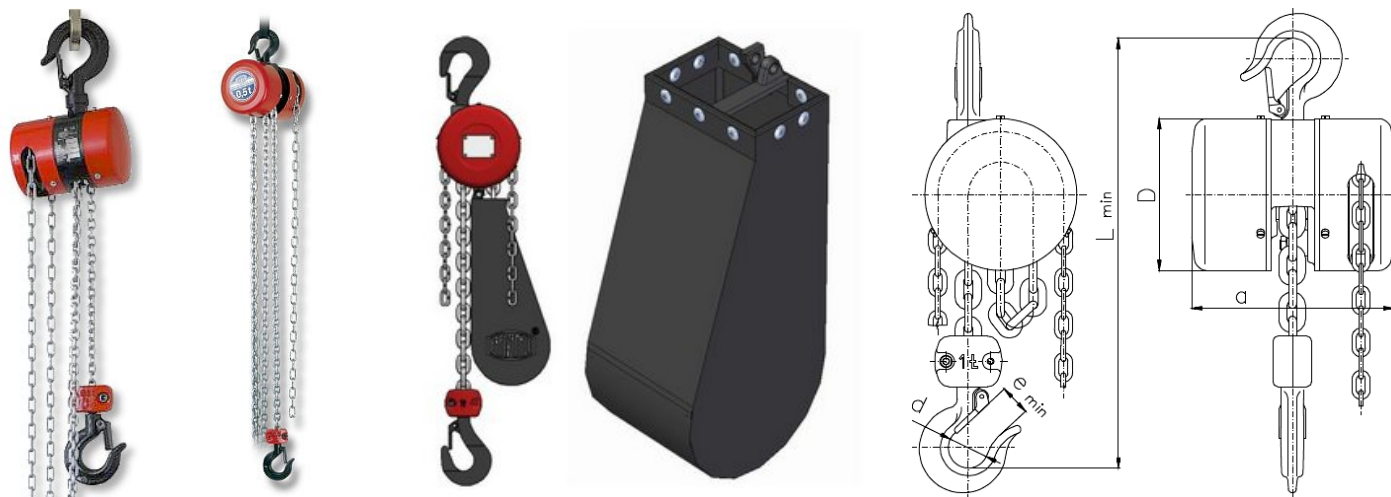

Závěsné kladkostroje Brano Z100

Ceník od 16.1. 2023

Brano Z100

Závěsné řetězové kladkostroje s ručním pohonem, nosnost 250 kg - 10 000 kg.

Závěsné kladkostroje tradičního českého výrobce Brano jsou klasickými stabilními ručně ovládanými zdvihadly určenými ke zvedání a spouštění břemen až do nosnosti 10 t. Vyznačují se zejména jednoduchou lehkou konstrukcí, snadnou obsluhou a minimálními nároky na údržbu. Možná i varianta pro prostředí s nebezpečím výbuchu (NEXP) - ceny na vyžádání.

Typ	Nosnost (t)	Počet nosných pramenů	Ovládací síla (N)	Zvedací rychlost (m/min)	Hmotnost (kg)	Cena při zdvihu 3 m (Kč/ks)	Cena za další metr zdvihu (Kč/m)
Z 100 / 0,25 t / 3 m	0,25	1	270	2	4,4	x	x
Z 100 / 0,5 t / 3 m	0,5	1	300	1,10	8,5	5 302,-	369,-
Z 100 / 1 t / 3 m	1	1	350	0,70	14,1	7 472,-	459,-
Z 100 / 1,6 t / 3 m	1,6	1	320	0,36	24	9 586,-	629,-
Z 100 / 3,2 t / 3 m	3,2	1	400	0,29	37,4	13 786,-	829,-
Z 100 / 5 t / 3 m	5	2	400	0,145	52,3	18 346,-	1 449,-
Z 100 / 7,5 t / 3 m	7,5	2	480	0,15	70	32 842,-	1 449,-
Z 100 / 10 t / 3 m	10	3	400	0,10	85	43 092,-	2 099,-

* vypočteno za předpokladu odvinutí 30 m ručního řetězu za minutu.

Typ	Nosnost (t)	Řetěz břemenový	Řetěz ruční	Hlavní rozměry (mm)				
				a	d	D	e	Lmin
Z 100 / 0,25 t	0,25	Ø 3,1 x 9,3	Ø 3 x 14,3	120	30	80	18,5	255
Z 100 / 0,5 t	0,5	Ø 5 x 15	Ø 4 x 20	165	30	115	18,5	250
Z 100 / 1 t	1	Ø 7 x 21	Ø 4 x 20	180	36	136	23,5	330
Z 100 / 1,6 t	1,6	Ø 9 x 27	Ø 4 x 20	220	43	198	29,5	410
Z 100 / 3,2 t	3,2	Ø 11 x 31	Ø 4 x 20	254	50	220	35,5	510
Z 100 / 5 t	5	Ø 11 x 31	Ø 4 x 20	254	56	220	39,5	655
Z 100 / 7,5 t	7,5	Ø 11 x 31	Ø 4 x 20	254	56	220	43	875
Z 100 / 10 t	10	Ø 11 x 31	Ø 4 x 20	254	63	220	47	1000