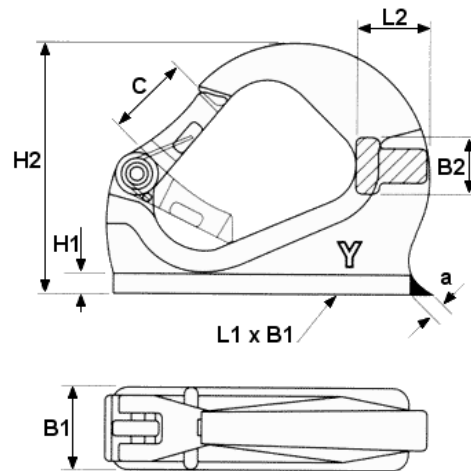

## Navářovací háky Yale ASH

Ceník od 14. 6. 2022

Typ	Nosnost (kg)	Svářka	L1xB1 (mm)	B2 (mm)	C (mm)	H1 (mm)	H2 (mm)	L2 (mm)	Hmotnost (kg)	Cena (Kč)
YALE ASH 1	1000	4	90x25	19	24	6	76	22	0,5	273,-
YALE ASH 3	3000	6	130x35	26	32	10	117	29	1,3	442,-
YALE ASH 5	5000	7	160x45	30	40	12	121	47	2,4	832,-
YALE ASH 8	8000	8 - 9	170x50	40	51	12	142	52	3,6	1 157,-