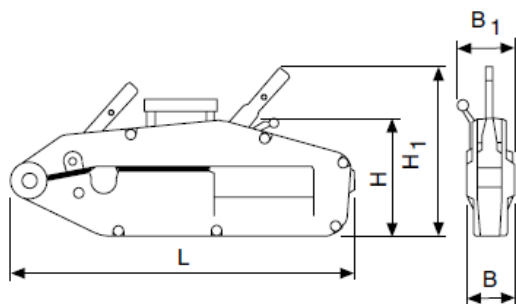

| Příslušenství         | Cena (Kč)   |
|-----------------------|-------------|
| Yaletrac - úložný box | Na poptávku |
| Cívka                 | Na poptávku |

| Typ  | Nosnost (kg) | Posun lana na jeden dvojitý zdvih (mm) | Ovládací síla na páce (daN) | Délka páky (mm) | Průměr lana (mm) | Hmotnost bez lana (kg) | Hmotnost lana (kg/m) | Hlavní rozměry (mm) |     |     |    |     |
|------|--------------|--|-----------------------------|-----------------|------------------|------------------------|----------------------|---------------------|-----|-----|----|-----|
|      |              |  |                             |                 |                  |                        |                      | L1                  | H   | H1  | B  | B1  |
| Y 08 | 800          | 60                                     | 24                          | 800             | 8,4              | 7                      | 0,29                 | 430                 | 168 | 240 | 60 | -   |
| Y 16 | 1600         | 60                                     | 30                          | 790/1190        | 11,5             | 14                     | 0,53                 | 545                 | 190 | 270 | 72 | 97  |
| Y 32 | 3200         | 40                                     | 50                          | 790/1190        | 16               | 21                     | 1                    | 680                 | 230 | 330 | 91 | 110 |