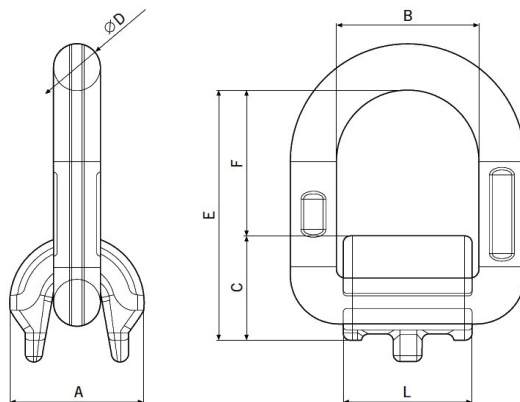

## Navařovací sklopné body LPW

Ceník od 1. 7. 2021

Typ	Nosnost (t)	Rozměry (mm)							Hmotnost (kg)	Cena bez pružiny (Kč)	Cena s pružinou (Kč)
		A	B	C	D	E	F	L			
LPW 6	1,12	38	40	29	13	70	41	36	0,39	194,-	208,-
LPW 8	2	40	42	30	14	78	48	38	0,39	215,-	229,-
LPW 10	3,15	42	45	36	17	84	48	43	0,70	252,-	266,-
LPW 13	5,3	60	55	46	22	103	57	50	1,50	426,-	440,-
LPW 16	8	70	70	54	26	120	66	65	2,60	647,-	662,-
LPW 22	15	90	97	69	34	163	94	90	5,85	1 315,-	1 329,-

### TABULKA NOSNOSTÍ

Způsob uvázání											
Počet bodů	1	1	2	2	2		2	3 nebo 4		3 nebo 4	
Úhel sklonu °	0°	90°	0°	90°	0°- 45°	45°- 60°	nesym.	0°- 45°	45°- 60°	nesym.	
Typ	Nosnost (t)										
LPW 6	1,12	1,12	2,24	2,24	1,5	1,12	1,12	2,36	1,6	1,12	
LPW 8	2	2	4	4	2,8	2	2	4	3	2	
LPW 10	3,15	3,15	6,3	6,3	4,25	3,15	3,15	6,3	4,75	3,15	
LPW 13	5,3	5,3	10,6	10,6	7,1	5,3	5,3	11,2	8	5,3	
LPW 16	8	8	16	16	11,2	8	8	16	11,8	8	
LPW 22	15	15	30	30	21,2	15	15	31,5	22,4	15	

Navařovací body LPW je možné na vyžádání dodat i v nosnostech 20 t, 37,5 t nebo bez povrchové úpravy.

Web produktu: <http://www.tedox.cz/lpw>

Ceny bez DPH.